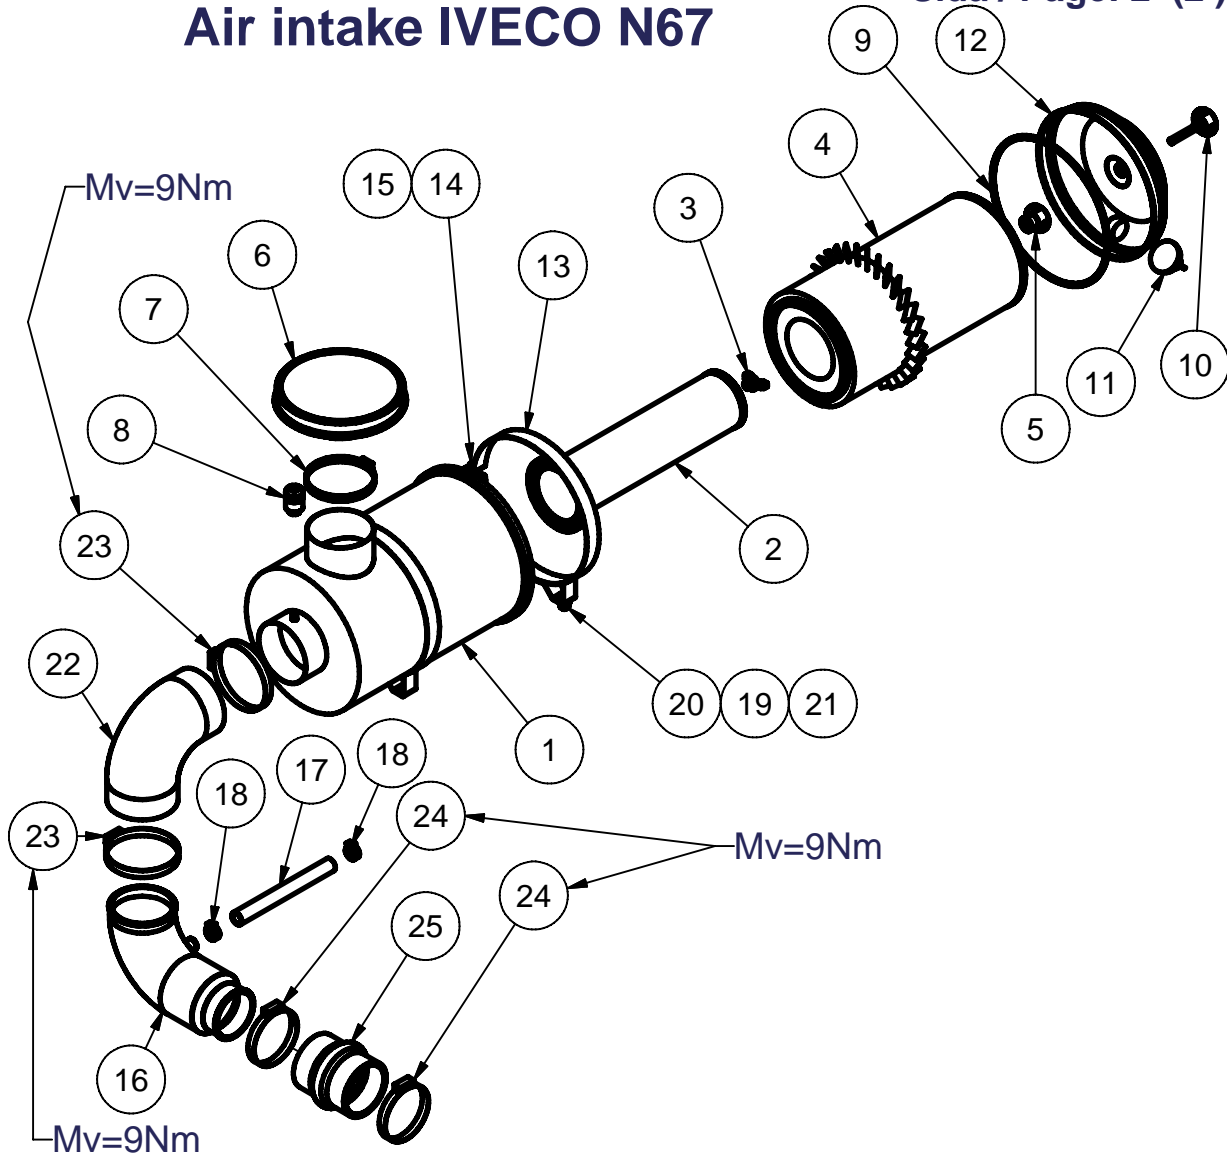

Insug IVECO N67 Air intake IVECO N67

Sida / Page: 2 (2)

14	2	Skruv M6S 8x50 fzb	Screw M6S8x50	1038207
15	2	Mutter M6M8 fzb	Nut M6M8	1043330
16	1	Insugningsrör Iveco 6-cyl	Pipe	5016803
17	1	Slang 22-28 L=250mm	Hose 22-28 L=250mm	8035724
18	2	Klammer 16-27mm	Clamp 16-27mm	1808839 2
19	8	Bricka BRB 11x22x2 fzb	Washer BRB 11x22x2	1043116
20	4	Nyloc M10 fzb	Nyloc nut M10	1005586
21	4	Skruv M6S10x25 fzb	Screw M6S10x25	1042969
22	1	Gummiböj 90deg 5" P10-7844	Elbow 90deg 5"	1041405
23	2	Slangklamma HTM-600	Hose clamp	1041406
24	2	Slangklamma HTM-450	Hose clamp	1041432
25	1	Muff P105609	Hump	1041431
Pos Fig	Ant Qty	Benämning	Description	Art. nr Part. nr