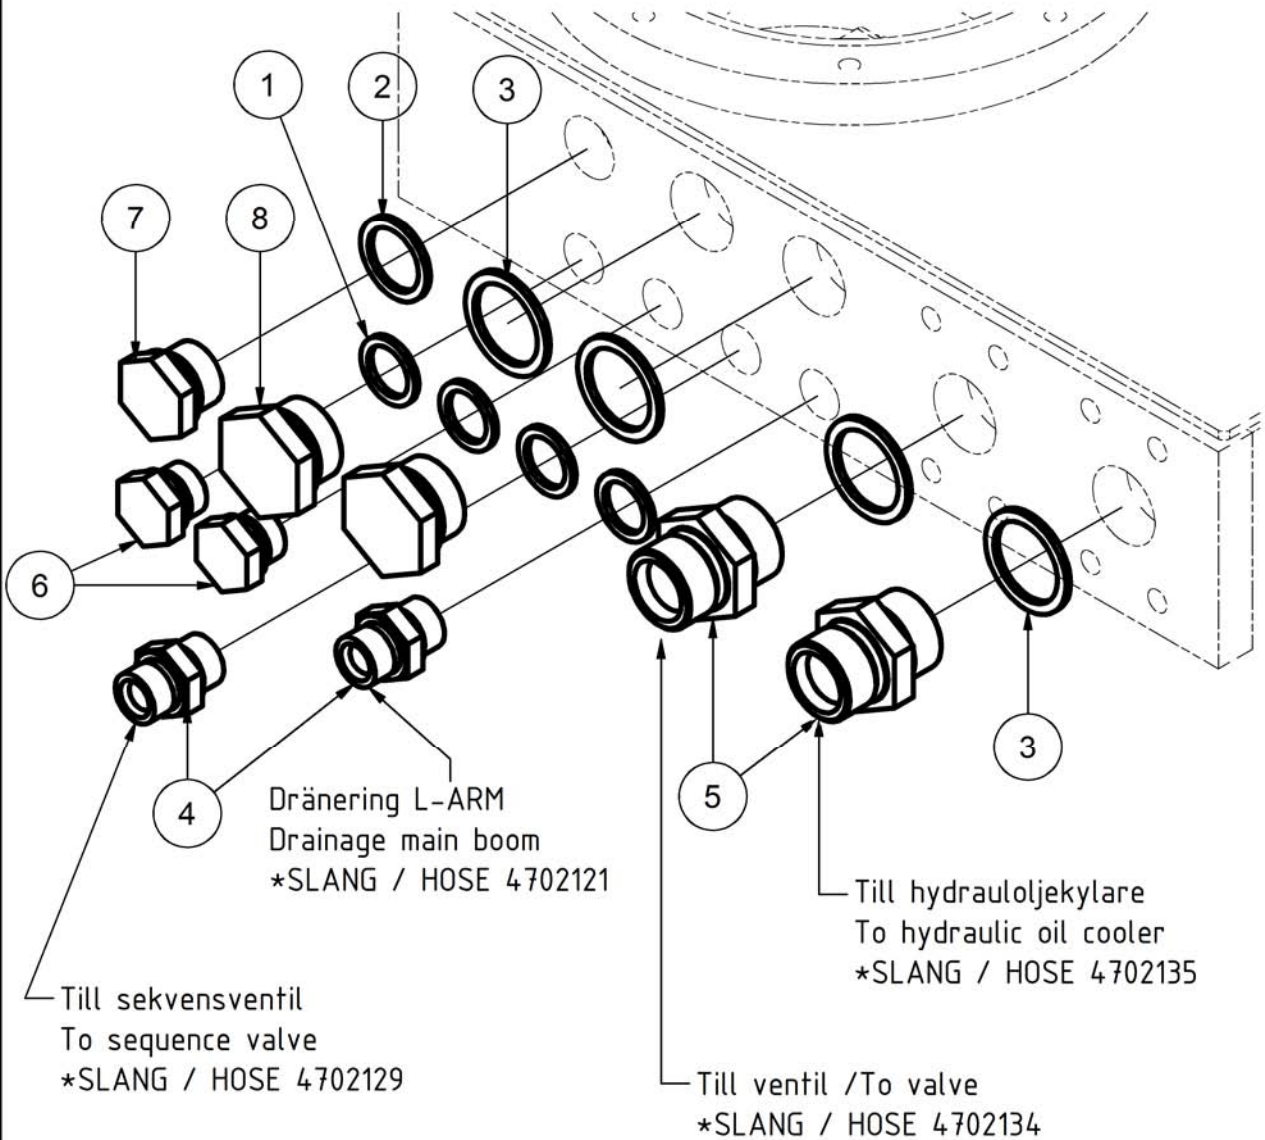

RETURANSLUTNINGAR Craft 602 Sida / Page: 1 (1)

RETURN LINES Craft 602

*För SC160 kran / For SC160 krane

1	4	BR GSTB 1/2	TREDO SEAL 1/2	1001957
2	1	BR GSTB 3/4	TREDO SEAL 3/4	1060477
3	4	BR GSTB 1	TREDO SEAL 1	1005370
4	2	ADAPTER 201-08	ADAPTER G1/2-G1/2	1060701
5	2	ADAPTER 201-16	ADAPTER G1-G1	5001014
6	2	PLUGG 504-08	PLUG G1/2	1040690
7	1	PLUGG 504-12	PLUG G3/4	1040484
8	2	PLUGG 504-16	PLUG G1	1040492
Pos Fig	Ant Qty	Benämning	Description	Art. nr Part. nr