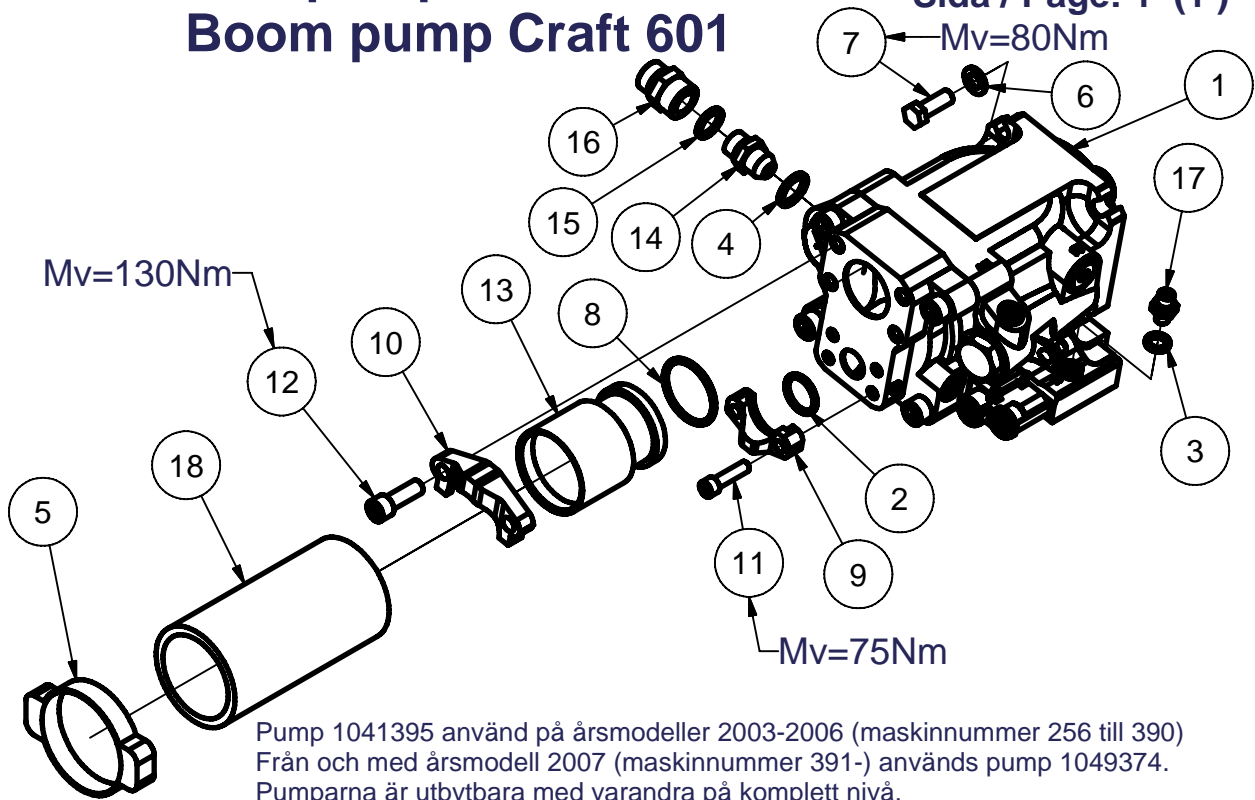

Kranpump Craft 601 Boom pump Craft 601

Sida / Page: 1 (1)

Pump 1041395 använd på årsmodeller 2003-2006 (maskinnummer 256 till 390)
Från och med årsmodell 2007 (maskinnummer 391-) används pump 1049374.
Pumparna är utbytbara med varandra på komplett nivå.

*Pump 1041395 used on machines with manf. year 2003-2006 (machine no 256 to 390)
From year 2007 (machine no 391-) is pump 1049374 used.
The pumps are interchangeable on cpl. level.*

1	1	Pump S45 / 74cc (serie G)	Pump S45 / 74cc (G-series)	1041395
1	1	Pump S45 / 74cc (serie F)	Pump S45 / 74cc (F-series)	1049374
2	1	O-Ring 32,93x3,53	O-Ring 32,93x3,53	1038066
3	1	Gummistålbricka 1/4"	Tredo seal 1/4"	1039494
4	1	Gummistålbricka 5/8"	Tredo seal 5/8"	1038231
5	2	Klammer PARI 90D20	Hoseclamp	1041763
6	4	Bricka BRB 13x24x2 fzb	Washer BRB 13x24x2	1039106
7	4	Skruv M6S12x35 fzb	Screw M6S12x35	1048115
8	1	O-ring 56,75x3,53	O-ring 56,75x3,53	1039528
9	2	Halvfläns 1" 3000psi	Flange 1" 3000psi	1039874
10	2	Halvfläns 2" 3000psi	Flange 2" 3000psi	1039908
11	4	Skruv UC6S 3/8 x1.1/2	Screw UC6S3/8x1.1/2	1038090
12	4	Skruv UC6S 1/2 x1.1/2	Screw UC6S1/2x1.1/2	1038116
13	1	Sugansl. 2" 3000psi	Suction 2" 3000psi	5015530
14	1	Adapter R1/2" x 7/8-14 UNF	Adaptor 1/2" x 7/8	1038025
15	1	Gummistålbricka 1/2"	Tredo seal 1/2"	1001957
16	1	Adapter R3/4" utv x R1/2" inv	Adaptor R3/4"-R1/2"	1039742
17	1	Adapter 7/16 x R1/4"	Adaptor 7/16 x R1/4"	1041912
18	1	Sugslang 3" L=180mm	Suction hose 3"	1041664
Pos Fig	Ant Qty	Benämning	Description	Art. nr Part. nr