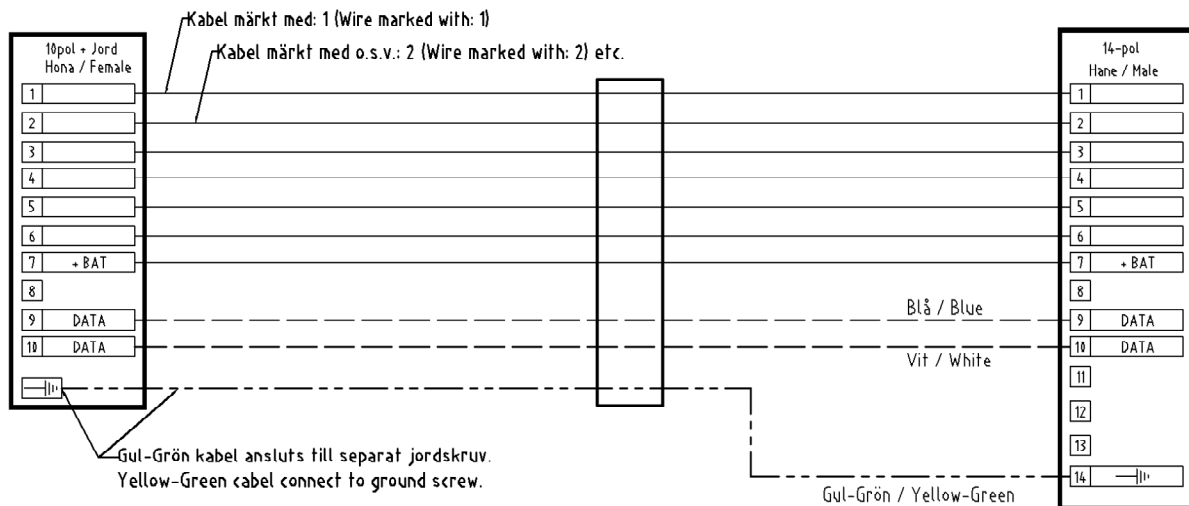

MELLANKABEL IQAN 2013

CABLE

1	1	KONTAKTHUS	HOUSING CPL	CHP-10-CS	1042137
2	1	HYLSINSATS	INSERTS	CNF 10	1042168
3	1	MEMBRANGENOMFÖRNING	RUBBER SLEEVE	16-22mm	DG-TPE 16
Pos Fig	Ant Qty	Benämning	Description	Dimension	Art. nr Part. nr