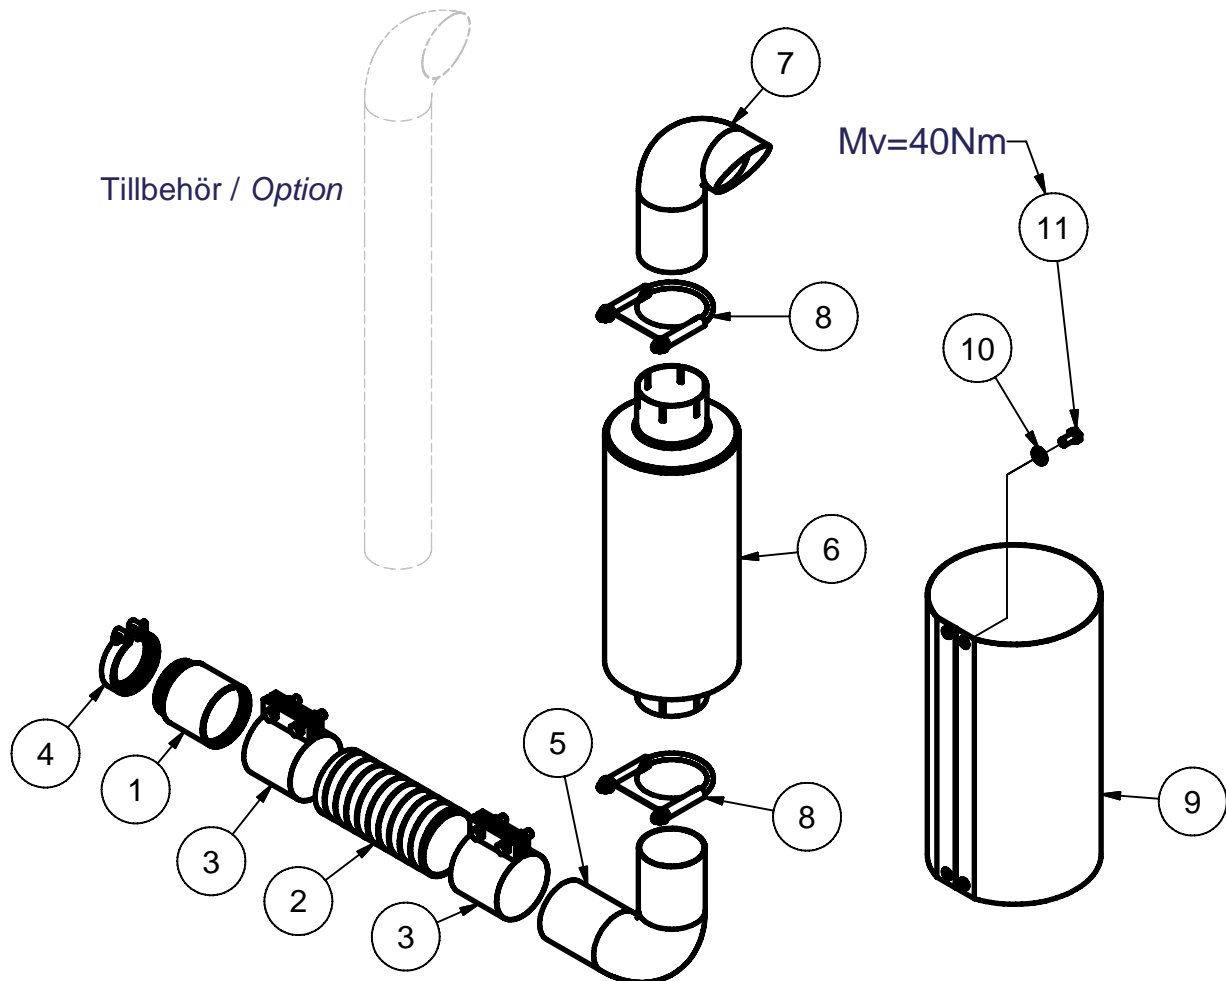

Avgassystem IVECO N45/N67 Sida / Page: 1 (1) Exhaust IVECO N45/N67

Gäller för motor N67 monterad i Craft 601 till och med årsmodell 2006 och fram till maskinnummer 390. (Motorpaket med STEG 2 Dieselmotor)

Exhaust system for engine N67 fitted in powerpack Craft 601 to year 2006 and machine no 390. (Powerpack with STAGE 2 Dieselengine)

1	1	Avgasstos Craft	Exhaust outlet Craft	5015862
2	1	Flex slang 3,5" L=0,2m	Flex tube 3,5"	1042721
3	2	Seal clamp 3,5"	Seal clamp 3,5"	1042722
4	1	Klammer	Clip	1042665
5	1	Avgasböj 3,5"	Elbow 3,5"	1042723
6	1	Ljuddämpare 3,5"	Silencer 3,5"	1042724
7	1	Slutrör	Tail pipe	5015947
8	2	Giljotinklamma 3,5"	Clamp 3,5"	1042725
9	1	Skydd	Protection	5016048
10	4	Bricka BRB 11x22x2 fzb	Washer BRB 11x22x2	1043116
11	4	Skruv M6S10x20 fzb	Screw M6S10x20	1043850
12		Slutrör L=914mm	Stack pipe L=36"	1042726
Pos Fig	Ant Qty	Benämning	Description	Art. nr Part. nr