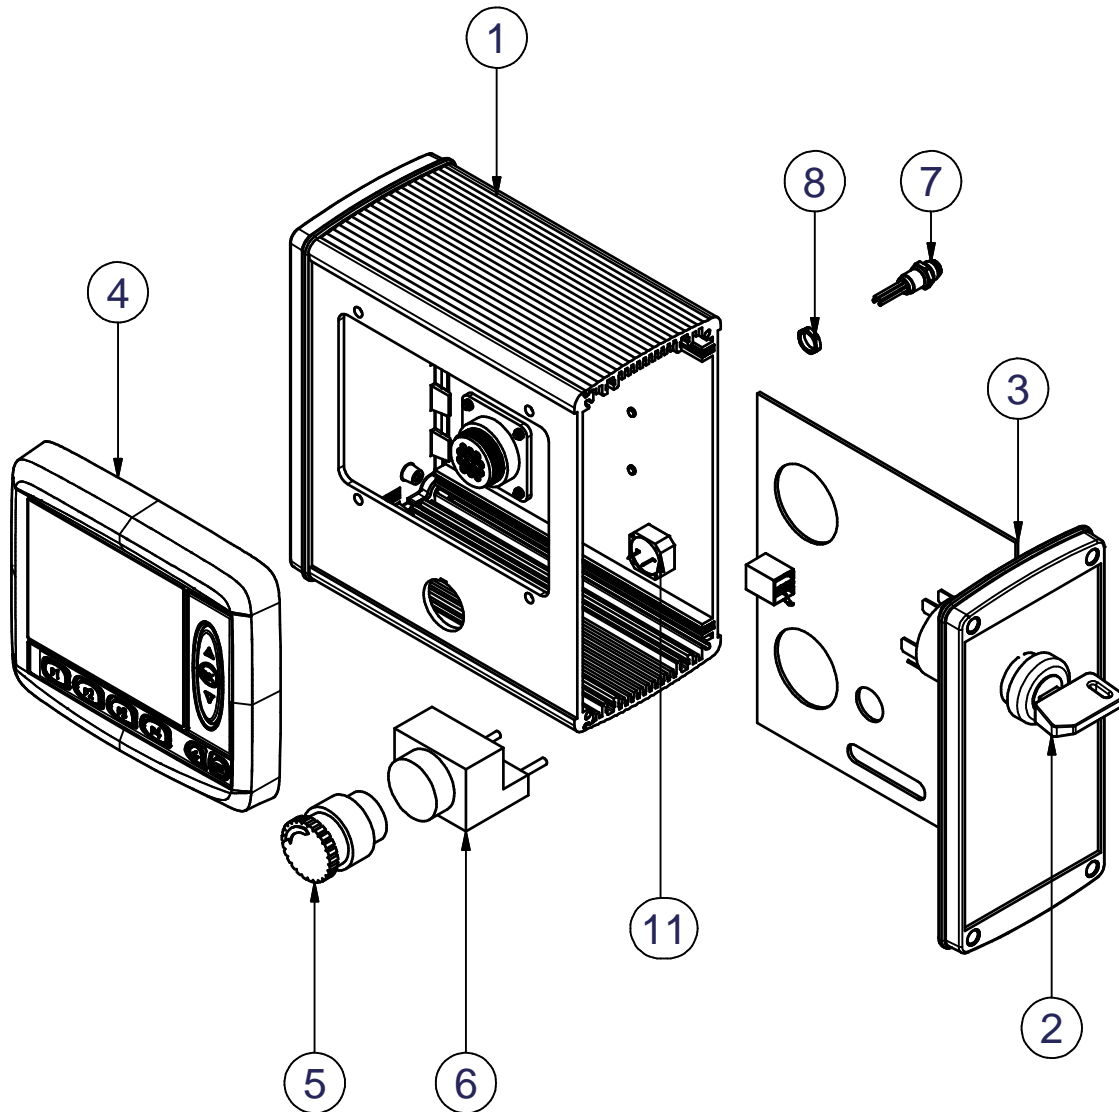

MANÖVERBOX

ENGINE CONTROL BOX

Pos Fig	Ant Qty	Benämning	Description	Dimension	Art. nr Part. nr