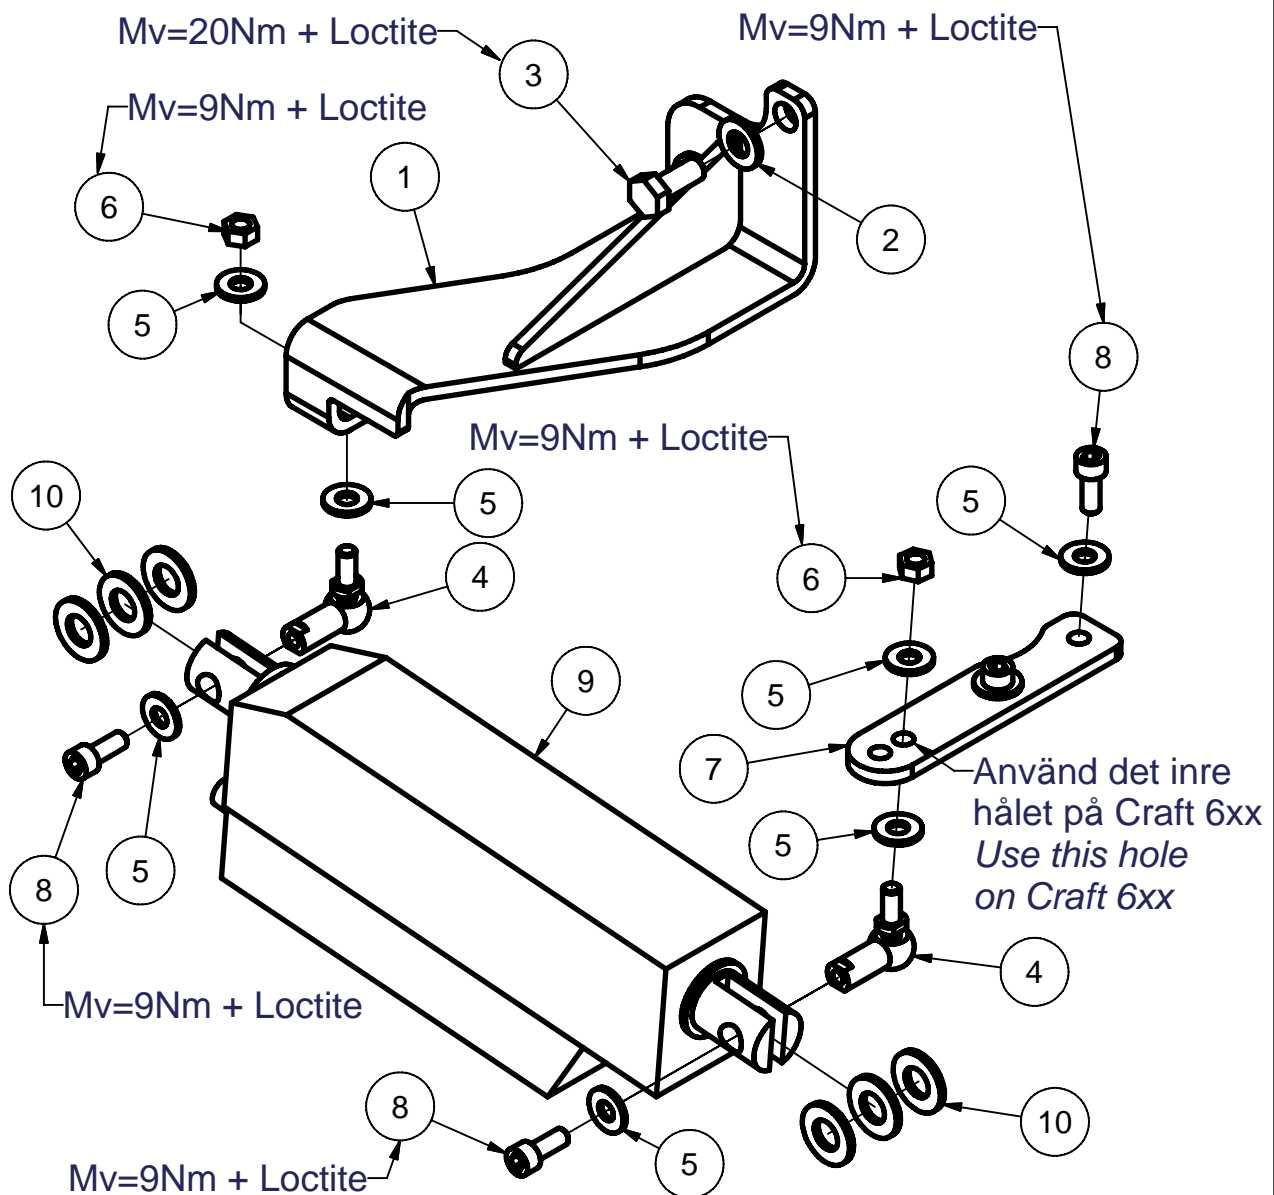

Ställdon Craft 6xx Throttle control Craft 6xx

Sida / Page: 1 (1)

1	1	Hållare	Bracket	5016781
2	2	Bricka BRB 9x18x2 fzb	Washer BRB 9x18x2	1042951
3	2	Skruv M6S 8x20 fzb	Screw M6S8x20	1039067
4	2	Vinkellänk M6	Link M6	1042720
5	8	Bricka BRB 7x16x1,5 fzb	Washer BRB 7x16	1042746
6	2	Mutter M6M6 fzb	Nut M6M6	1048149
7	1	Gasreglagearm IVECO NEF	Control arm	5015870
8	4	Skruv MC6S 6x16 fzb	Screw MC6S 6x16	1043090
9	1	Ställdon	Speed controller	1041243
10	6	Bricka BRB 11x22x2 fzb	Washer BRB 11x22x2	1043116
Pos Fig	Ant Qty	Benämning	Description	Art. nr Part. nr