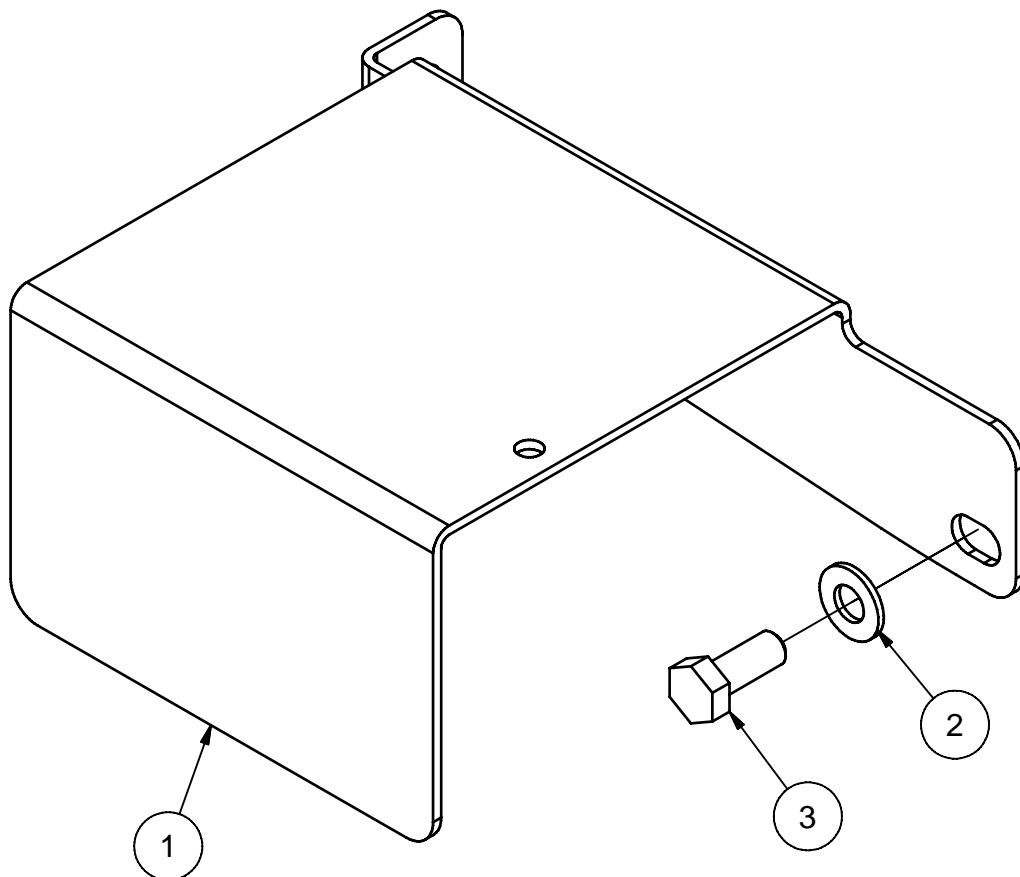

**Skyddskåpa
Cover**

Sida / Page: 1 (1)

1	1	Kåpa över varvtalsgivare	Protection	5017024
2	1	Bricka BRB 11x22x2 fzb	Washer BRB 11x22x2	1043116
3	1	Skruv M6S10x25 fzb	Screw M6S10x25	1042969
Pos Fig	Ant Qty	Benämning	Description	Art. nr Part. nr