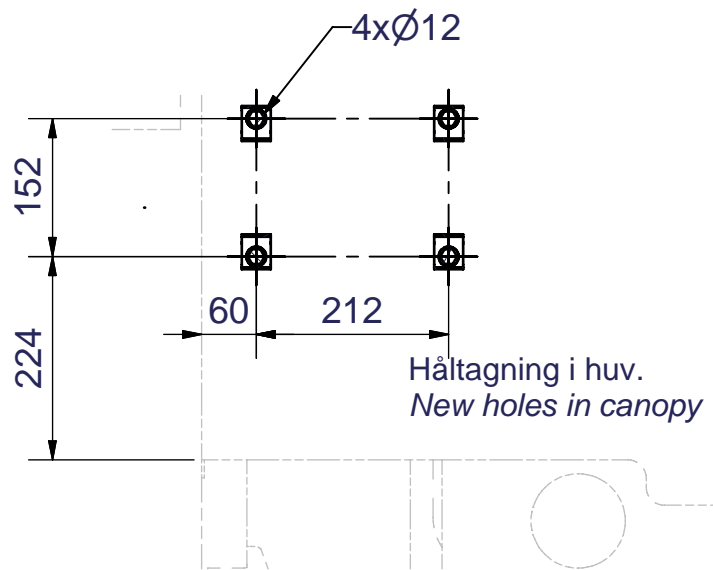

Sidoförskjutning luftfilter N67 Sida / Page: 1 (1) Alt. plac. Air filter

1	1	Insugningsrör Iveco 6-cyl	Pipe	5016938
3	1	Gummiböj 90deg 5" P10-7844	Elbow 90deg 5"	1041405
4	1	Muff P105609	Hump	1041431
5	2	Slangklamma HTM-450	Hose clamp	1041432
6	1	Slang 22-28 L=250mm	Hose 22-28 L=250mm	8035724
7	2	Klammer 16-27mm	Clamp 16-27mm	
8	2	Slangklamma HTM-600	Hose clamp	1041406
Pos Fig	Ant Qty	Benämning	Description	Art. nr Part. nr