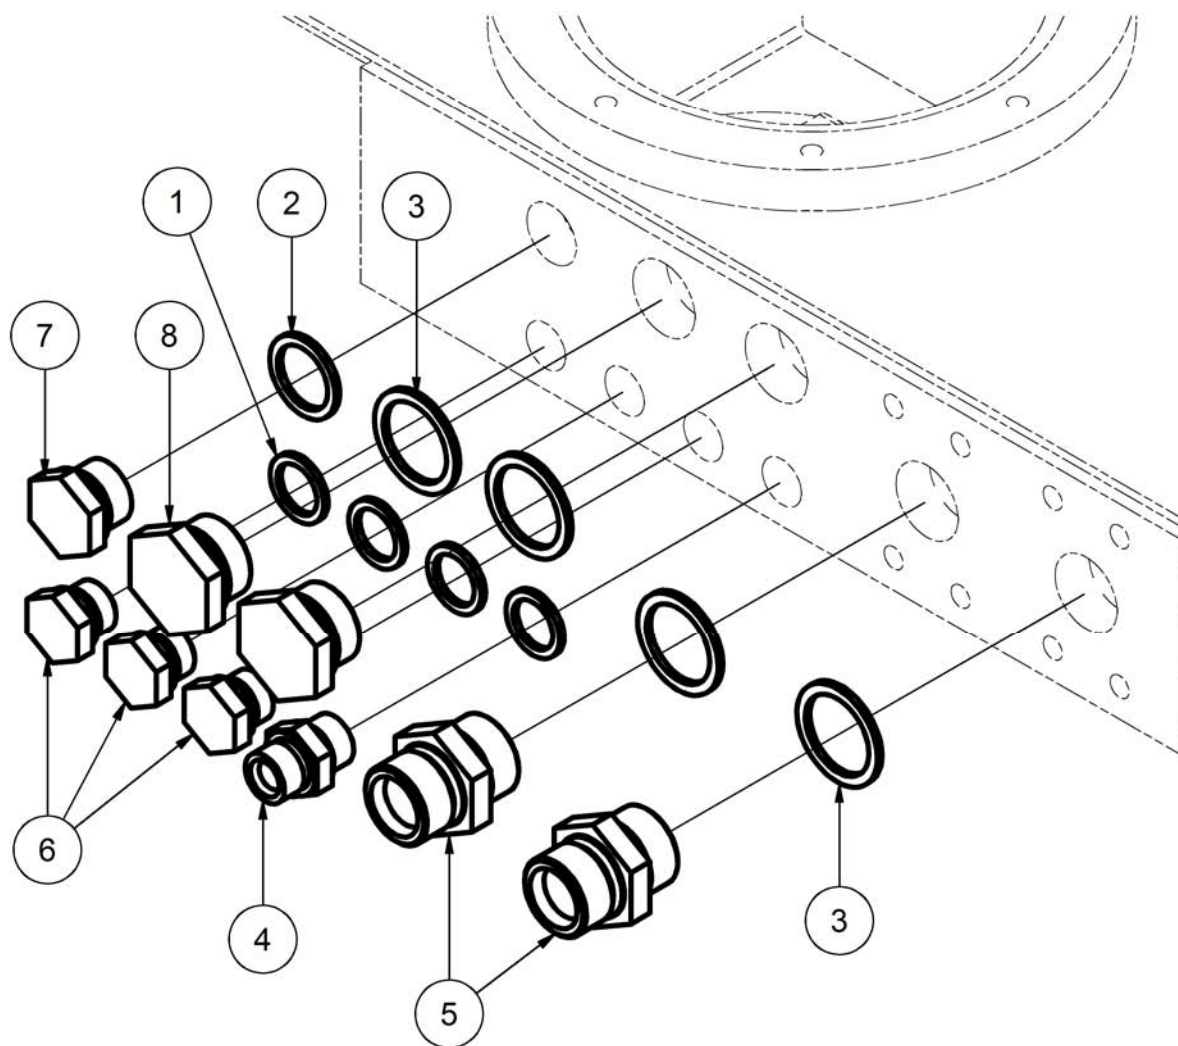

RETURANSLUTNINGAR Craft 601 Sida / Page: 1 (1)
RETURN LINES Craft 601

1	4	BR GSTB 1/2	TREDO SEAL 1/2	1001957
2	1	BR GSTB 3/4	TREDO SEAL 3/4	1060477
3	4	BR GSTB 1	TREDO SEAL 1	1005370
4	1	ADAPTER 201-08	ADAPTER G1/2-G1/2	1060701
5	2	ADAPTER 201-16	ADAPTER G1-G1	5001014
6	3	PLUGG 504-08	PLUG G1/2	1040690
7	1	PLUGG 504-12	PLUG G3/4	1040484
8	2	PLUGG 504-16	PLUG G1	1040492
Pos Fig	Ant Qty	Benämning	Description	Art. nr Part. nr