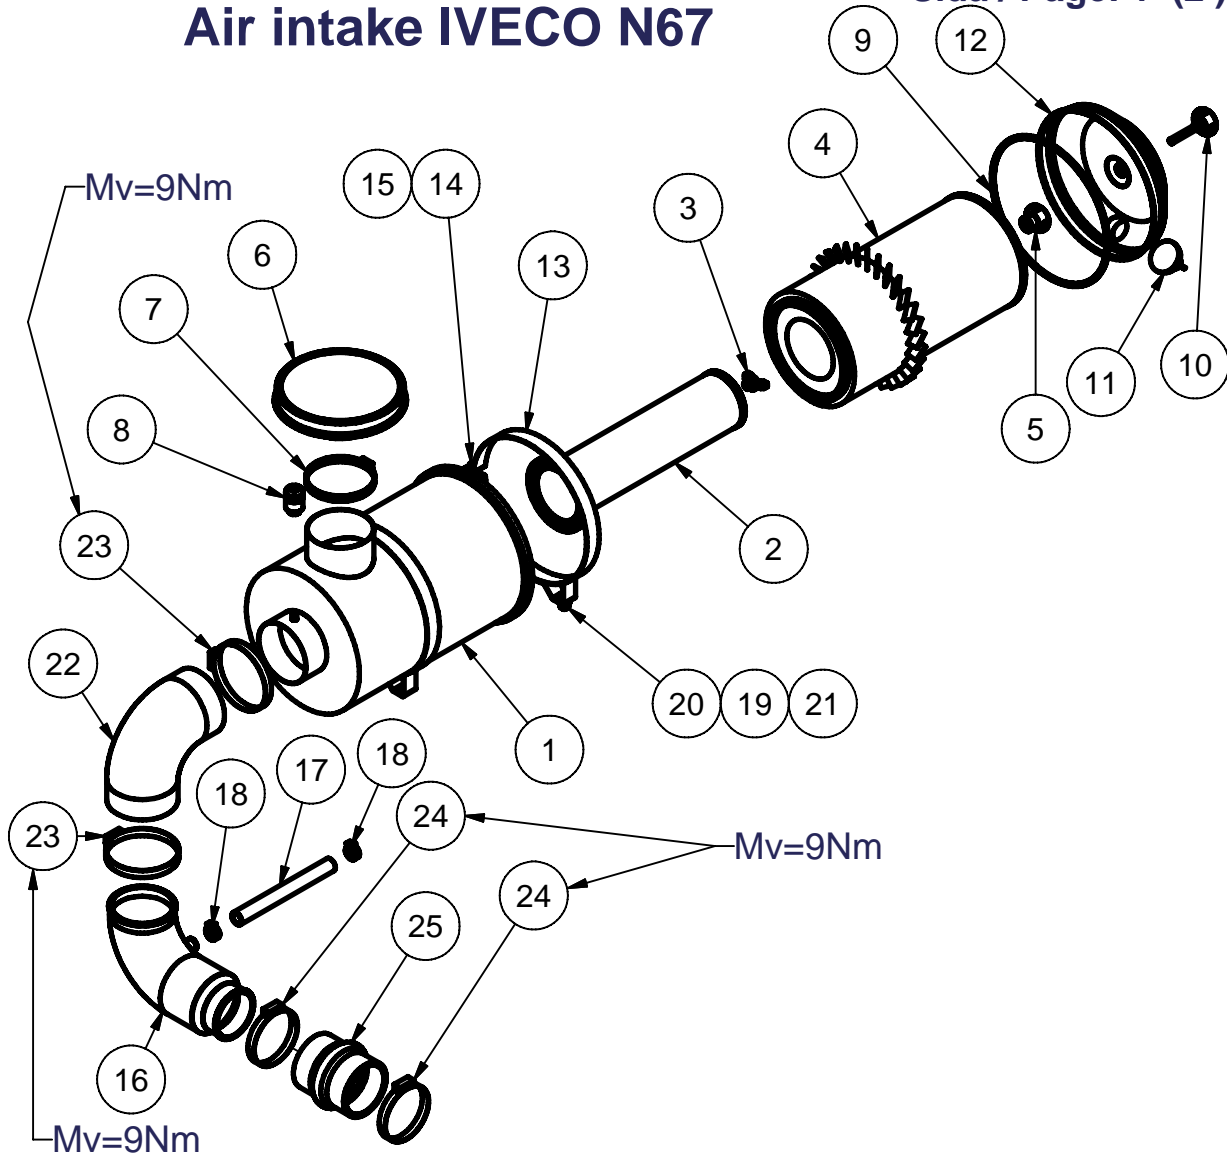

Motorkuddar IVECO NEF El. mounting pads IVECO NEF

Sida / Page: 1 (1)

1	4	Motorkudde IVECO	Mounting pad IVECO	93930-629
2	16	Bricka BRB 11x22x2 fzb	Washer BRB 11x22x2	1043116
3	8	Bricka TBRSB 13,5x36x6 fzb	Washer 13,5x36x6	1041235
4	8	Nyloc M10 fzb	Nyloc nut M10	1005586
5	4	Nyloc M12 fzb	Nyloc nut M12	1049121
6	8	Skruv M6S10x30 fzb	Screw M6S10x30	1043876
7	4	Skruv M6S12x120 fzb	Screw M6S12x120	1043140
Pos Fig	Ant Qty	Benämning	Description	Art. nr Part. nr

Insug IVECO N67 Air intake IVECO N67

Sida / Page: 1 (2)

1	1	Fiterhus	Housing	
2	1	Säkerhetspatron	Saftey element	8034304
3	1	Mutter	Nut	
4	1	Luftfilter	Air filter	8019342
5	1	Skruv	Screw	
6	1	Regnskydd	Rain cap	8019341
7	1	Klammer 110-130mm	Clamp 110-130mm	
8	1	Filterindikator 50mbar	Indicator	8027294
9	1	O-ring 300x6	O-ring 300x6	
10	1	Skruv	Screw	1042677
11	1	Dräneringsbälg	Drain valve	1042679
12	1	Lock	Cover	
13	2	Klammer	Clip	8016654
Pos Fig	Ant Qty	Benämning	Description	Art. nr Part. nr