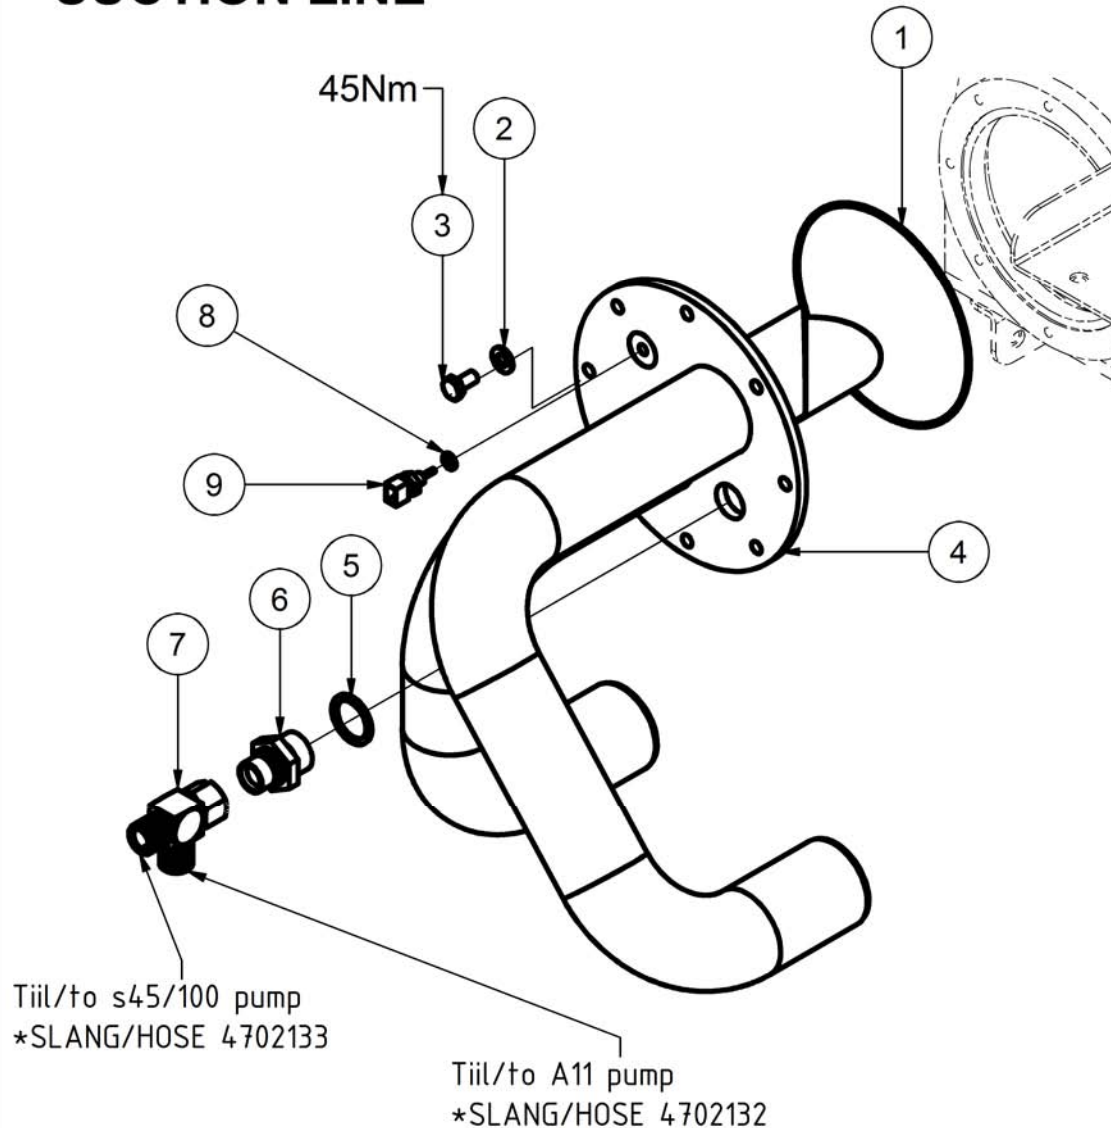

SUGANSLUTNING SUCTION LINE

Sida / Page: 1 (1)

* För SC160 kran / For SC160 krane

1	1	O-RING IRH 189,5x3	O-RING	1048982
2	8	BR BRB 11X22X2 FZB	WASHER BRB	1043116
3	8	SKR M6S 88 M10x20 FZB	SCREW M6S M10x20	1060729
4	1	SUGANSLUTNING Craft	SUCTION LINE Craft	5015525
5	1	BR GSTB 1	TREDO SEAL 1	1005370
6	1	ADAPTER 202-12-16	ADAPTER G3/4-G1	1038009
7	1	ADAPTER 540-12-S	ADAPTER G3/4	1041818
8	1	KOPPARBRICKA KBM-10	COPPER SEAL M10	1039110
9	1	TEMPERATURSENSOR	TEMP. SENSOR	1049265
Pos Fig	Ant Qty	Benämning	Description	Art. nr Part. nr