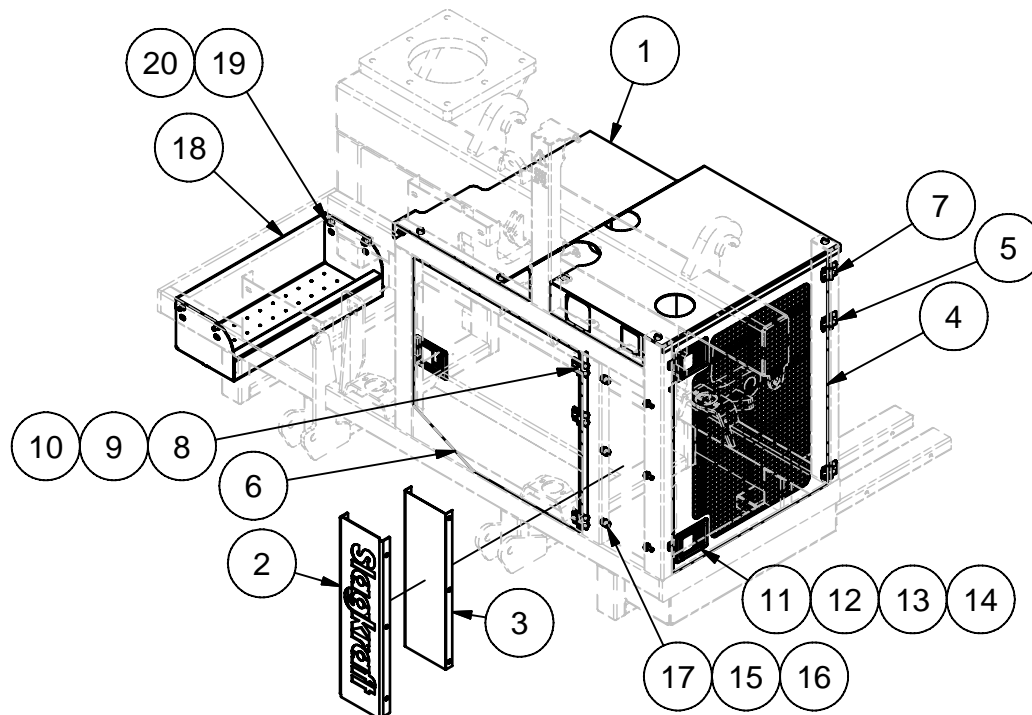

Huv Craft 601/602 Canopy Craft 601/602

Sida / Page: 1 (1)

Gäller från och med årsmodell 2007 (Maskinnummer 391-)
Valid from year 2007 (Machine no 391-)

1	1	Motorhuv Craft 601	Canopy	5017060
2	1	Täckplåt	Cover	5017067
3	1	Baksida	Cover	5017069
4	1	Kylarlucka	Grid	5017074
5	6	Gångjärn	Hinge	1041342
6	1	Sidolucka	Door	5017078
7	6	Skruv MF6S 6x12 fzb	Screw MF6S 6x12	1043186
8	18	Skruv MF6S 6x16 fzb	Screw MF6S 6x16	1043192
9	18	Bricka BRB 7x16x1,5 fzb	Washer BRB 7x16	1042746
10	18	Nyloc M6 fzb	Nyloc nut M6	1043785
11	3	Klafflås	Lock	1042305
12	12	Skruv MC6S 4x16 RF A4	Screw MC6S 4x16	1047952
13	24	Bricka BRB 4,3x9x0,8 RF A4	Washer BRB 4,3x9	1039040
14	12	Nyloc M4 Rf A4	Nyloc M4	1043770
15	22	Bricka BRB 11x22x2 fzb	Washer BRB 11x22x2	1043116
16	4	Nyloc M10 fzb	Nyloc nut M10	1005586
17	18	Skruv M6S10x25 fzb	Screw M6S10x25	1042969
18	1	Kåpa	Cover	5016325
19	4	Skruv M6S12x20 fzb	Screw M6S12x20	1043926
20	4	Bricka BRB 13x24x2 fzb	Washer BRB 13x24x2	1039106
Pos Fig	Ant Qty	Benämning	Description	Art. nr Part. nr