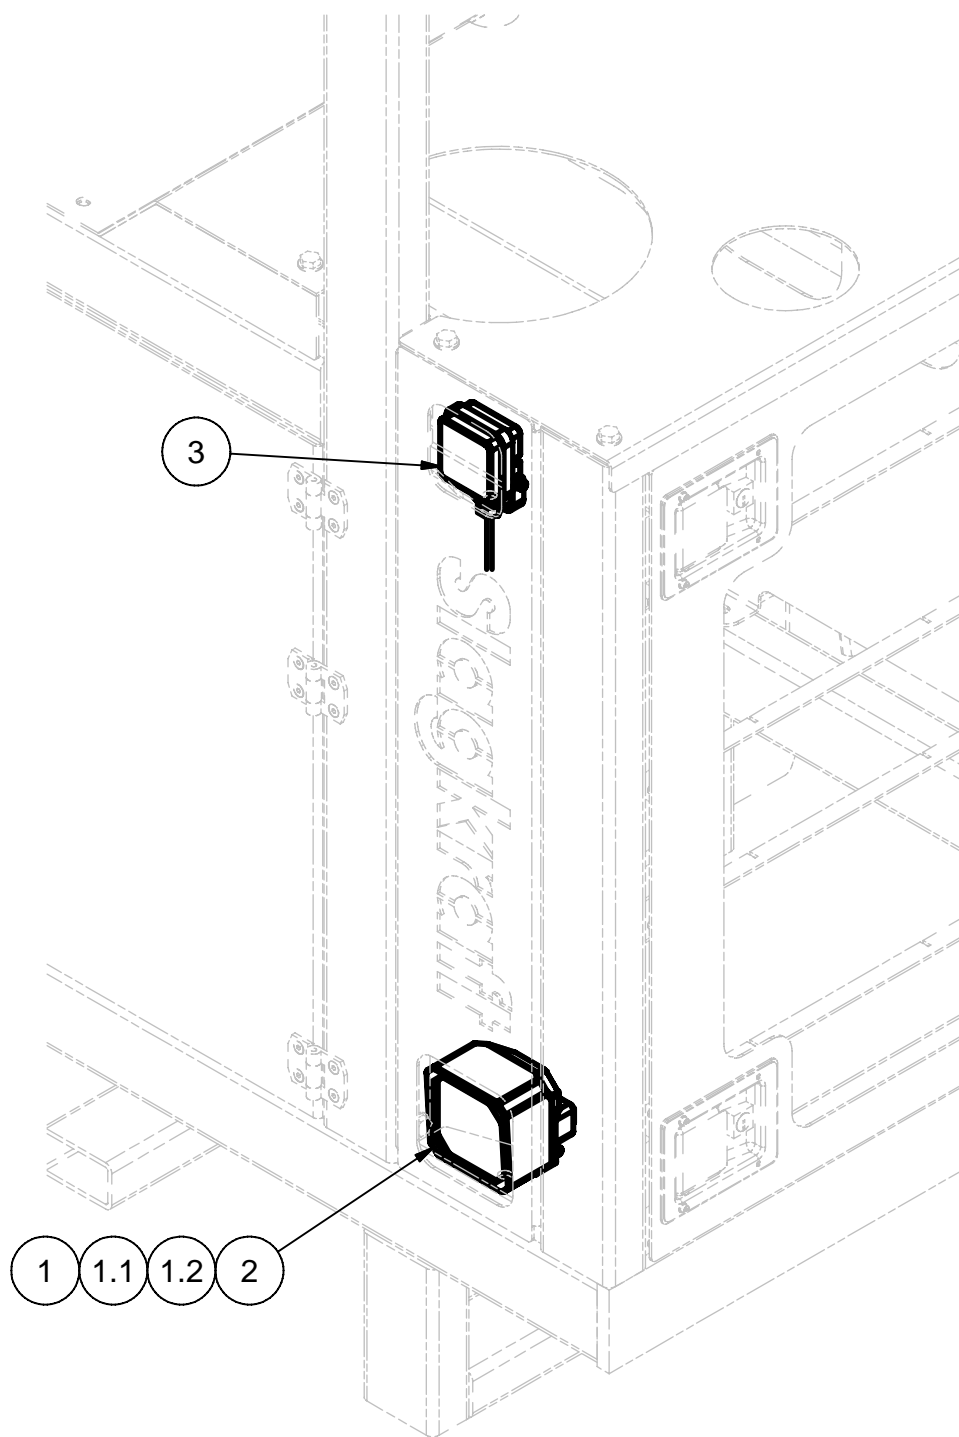

Belysning C6xx Lamps C6xx

Sida / Page: 1 (1)

1	1	Arbetslampa	Work lamp	1041853
1.1	1	Skruv M6S 8x60 fzb	Screw M6S8x60	1043848
1.2	1	Nyloc M8 fzb	Nyloc nut M8	1038215
2	1	Halogenlampa H3 24V/70W	Bulb H3 24V/70W	1041852
3	1	Blixtljus	Flashlight	1041857
Pos Fig	Ant Qty	Benämning	Description	Art. nr Part. nr