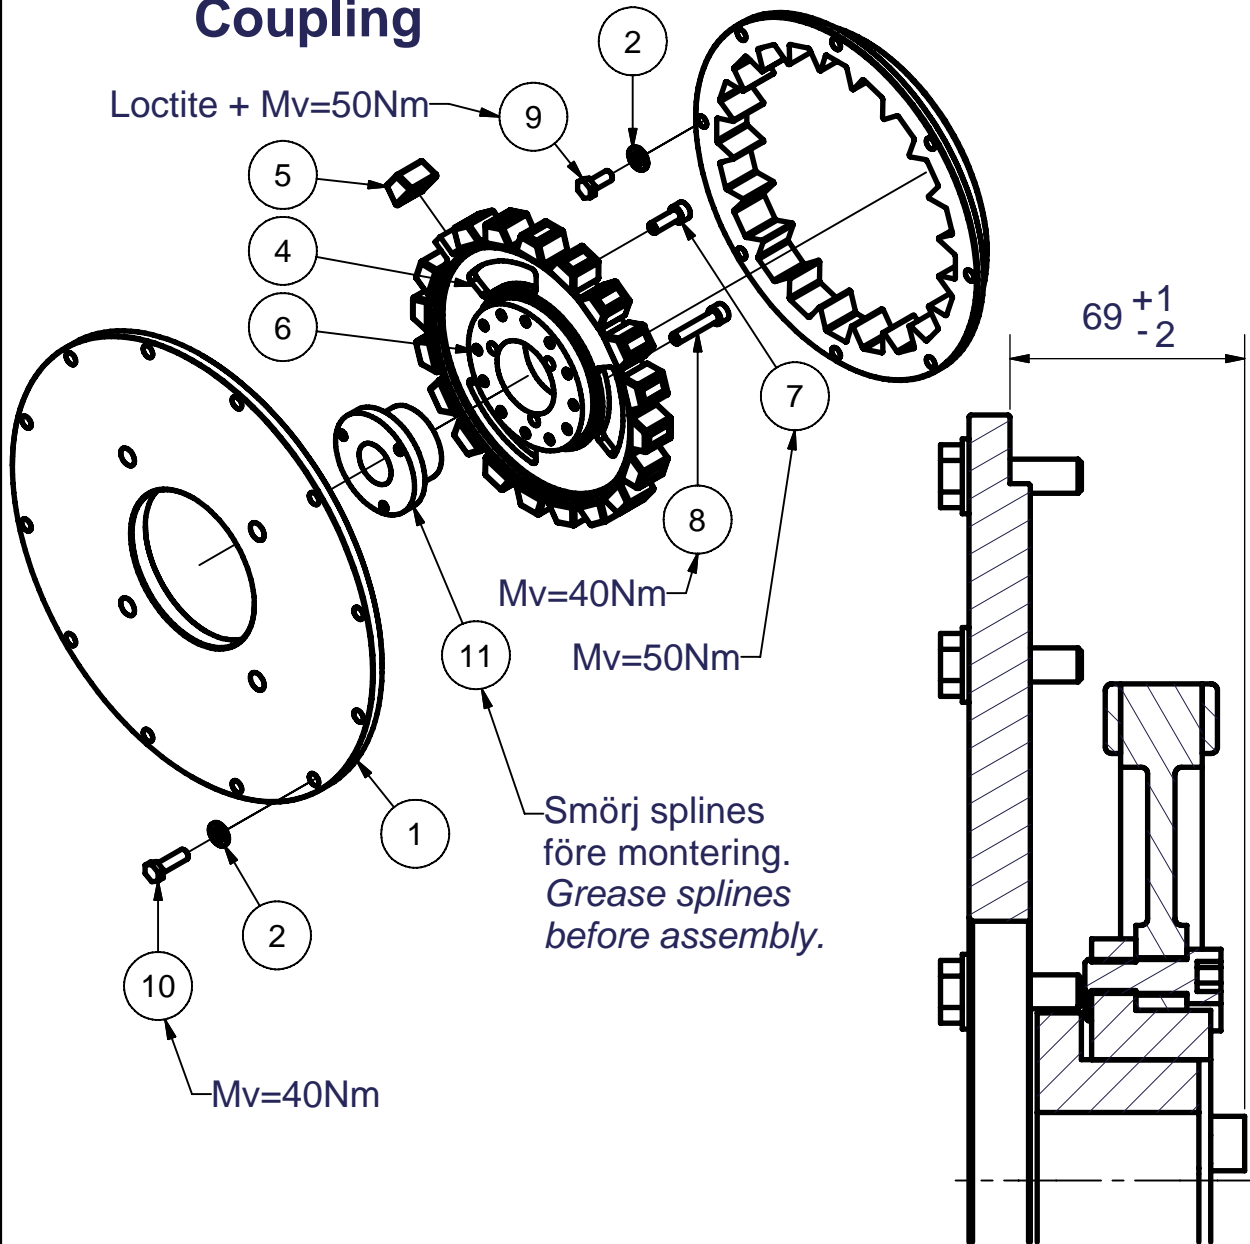

Svånghjulskoppling Coupling

Sida / Page: 1 (1)

1	1	Pumpbärare	Cover	5016763
2	20	Bricka BRB 11x22x2 fzb	Washer BRB 11x22x2	1043116
4	1	Spindel 11,5"	Spider 11,5"	1041332
5	20	Gummikudde standard	Rubber pad standard	1041333
6	1	Spindelnav (TF104995)	Spiderhub (TF104995)	IVECO
7	12	Skruv MC6S 10x30 fzb	Screw MC6S 10x30	1042694
8	3	Skruv MC6S 10x50 fzb	Screw MC6S 10x50	1042506
9	8	Skruv M6S10x25 fzb	Screw M6S10x25	1042969
10	12	Skruv M6S10x35 fzb	Screw M6S10x35	1039023
11	1	Nav DIN5480-W40	Hub DIN5480-W40	1041335
12	1	Drivrिंग 11,5"	Coupling 11,5"	1041331
Pos Fig	Ant Qty	Benämning	Description	Art. nr Part. nr