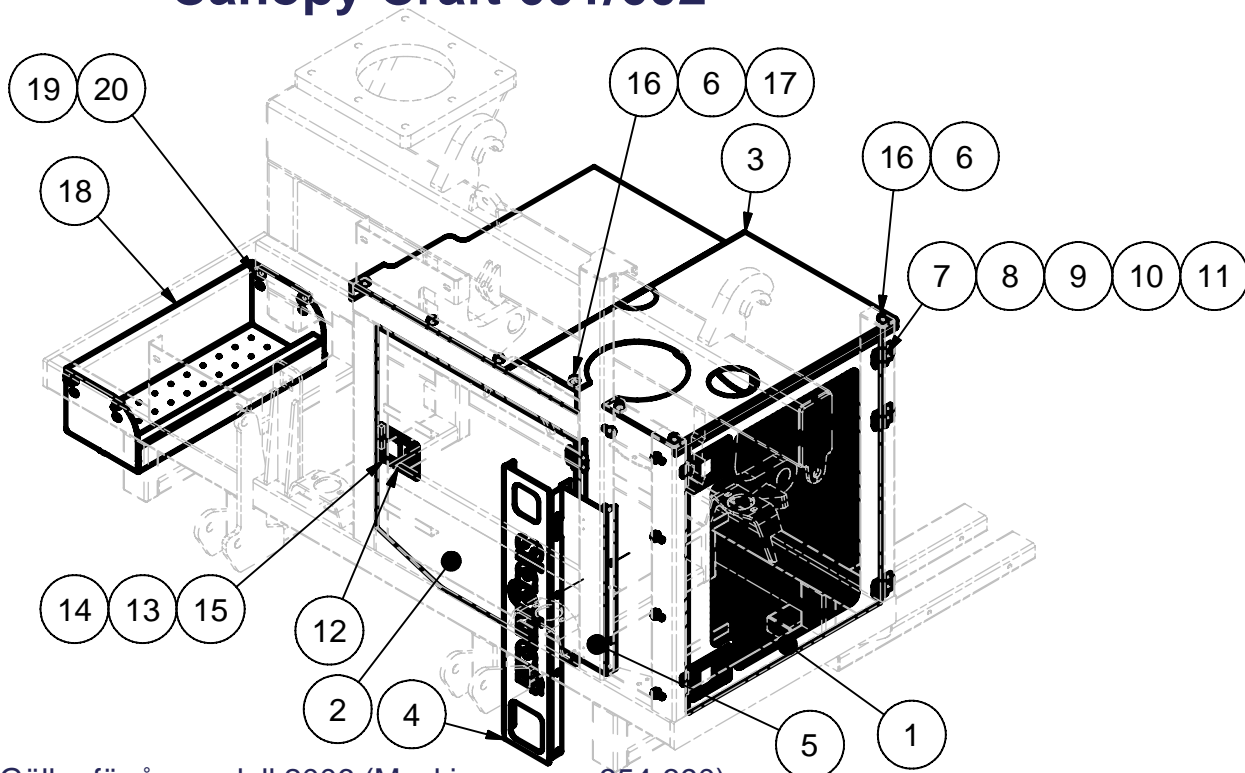

Huv Craft 601/602 Canopy Craft 601/602

Sida / Page: 1 (1)

Gäller för årsmodell 2006 (Maskinnummer 354-390)
Valid for year 2006 (Machine no 354-390)

1	1	Kylarlucka	Cover	5016737
2	1	Sidolucka	Cover	5016734
3	1	Motorhuv	Canopy	5016740
4	1	Täckplåt	Cover	5016747
5	1	Baksida	Cover	5016748
6	23	Bricka BRB 11x22x2 fzb	Washer BRB 11x22x2	1043116
7	6	Gångjärn	Hinge	1041342
8	12	Skruv MF6S 6x12 fzb	Screw MF6S 6x12	1043186
9	12	Skruv MF6S 6x16 fzb	Screw MF6S 6x16	1043192
10	12	Bricka BRB 7x16x1,5 fzb	Washer BRB 7x16	1042746
11	12	Nyloc M6 fzb	Nyloc nut M6	1043785
12	3	Klafflås	Lock	1042305
13	24	Bricka BRB 4,3x9x0,8 RF A4	Washer BRB 4,3x9	1039040
14	12	Nyloc M4 Rf A4	Nyloc M4	1043770
15	12	Skruv MC6S 4x16 RF A4	Screw MC6S 4x16	1047952
16	21	Skruv M6S10x25 fzb	Screw M6S10x25	1042969
17	2	Nyloc M10 fzb	Nyloc nut M10	1005586
18	1	Kåpa	Cover	5016325
19	4	Bricka BRB 13x24x2 fzb	Washer BRB 13x24x2	1039106
20	4	Skruv M6S12x20 fzb	Screw M6S12x20	1043926
Pos Fig	Ant Qty	Benämning	Description	Art. nr Part. nr