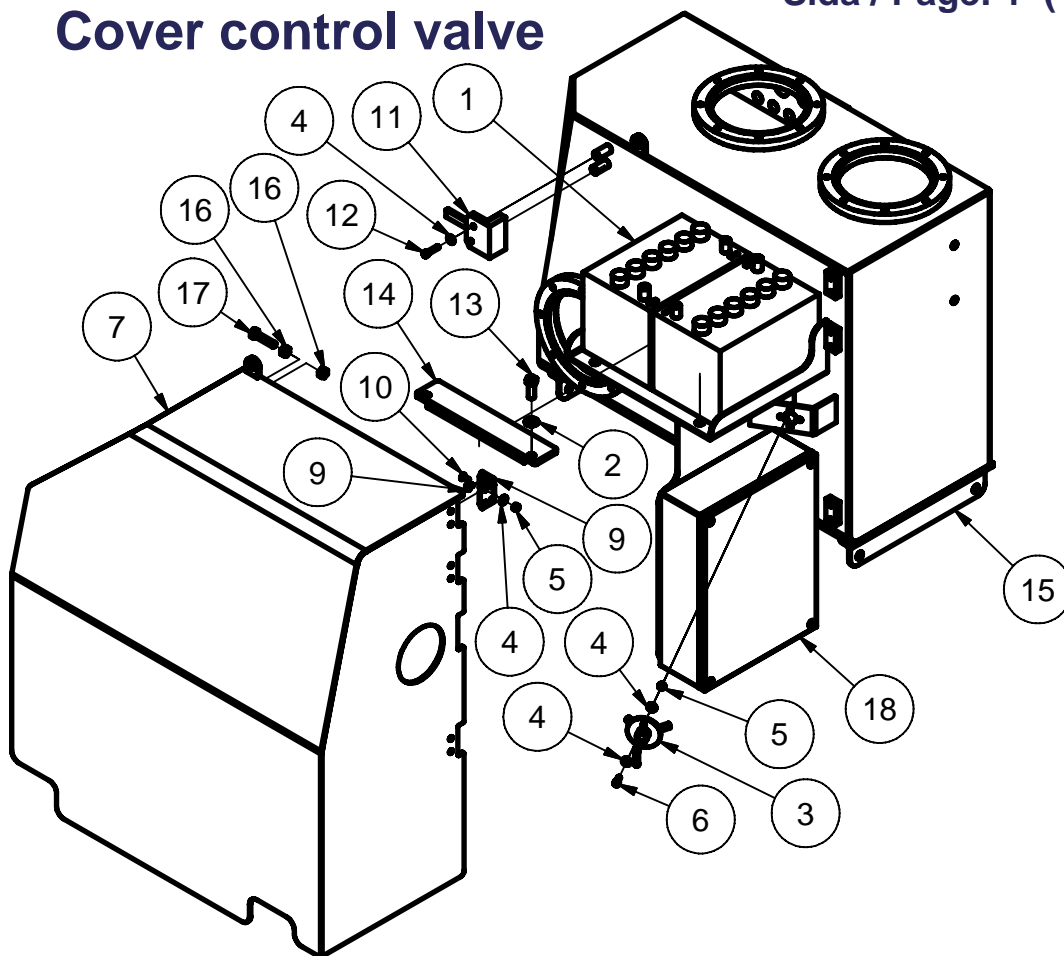

Ventilhuv Cover control valve

Sida / Page: 1 (1)

1	2	Batteri 12V	Battery 12V	1039265
2	2	Bricka BRB 13x24x2 fzb	Washer BRB 13x24x2	1039106
3	1	Batterifrånskiljare	Main switch	1047380
4	12	Bricka BRB 7x16x1,5 fzb	Washer BRB 7x16	1042746
5	8	Nyloc M6 fzb	Nyloc nut M6	1043785
6	2	Skruv MC6S 6x16 fzb	Screw MC6S 6x16	1043090
7	1	Ventilhuv Craft	Hood	5015540
8	3	Gångjärn	Hinge	1041342
9	6	Skruv MF6S 6x12 fzb	Screw MF6S 6x12	1043186
10	6	Skruv MF6S 6x16 fzb	Screw MF6S 6x16	1043192
11	1	Lås	Lock	1041359
12	2	Skruv MC6S 6x30 fzb	Screw MC6S 6x30	1043488
13	2	Skruv M6S12x35 fzb	Screw M6S12x35	1048115
14	1	Batterilist	Clamp	5015617
15	1	Hydraultank	Hydraulic reservoir	5013750
16	2	Mutter M6M10 fzb	Nut M6M10	1049766
17	1	Skruv M6S10x50 fzb	Screw M6S10x50	1043900
18	1	Motorkablage C601/602	Wiring system C601/C602	5016712
Pos Fig	Ant Qty	Benämning	Description	Art. nr Part. nr