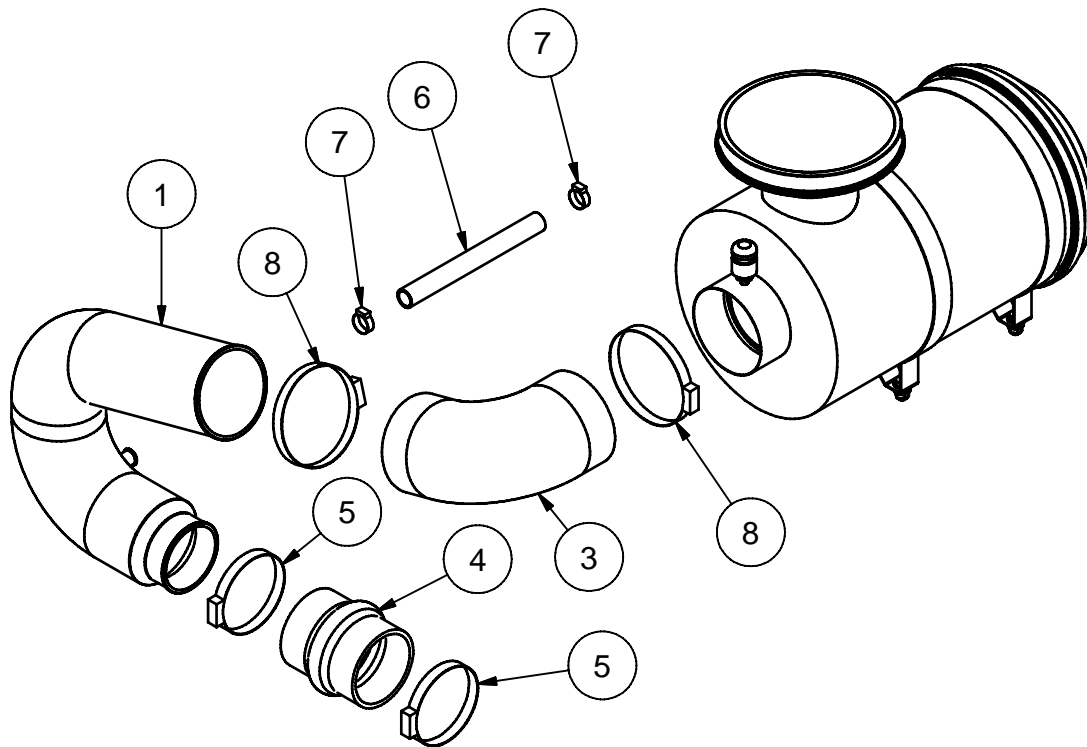

Sidoförskjutning luftfilter N67 Sida / Page: 1 (1) Alt. plac. Air filter

1	1	Insugningsrör Iveco 6-cyl	Pipe	5016938
3	1	Gummiböj 90deg 5" P10-7844	Elbow 90deg 5"	1041405
4	1	Muff P105609	Hump	1041431
5	2	Slangklamma HTM-450	Hose clamp	1041432
6	1	Slang 22-28 L=250mm	Hose 22-28 L=250mm	8035724
7	2	Klammer 16-27mm	Clamp 16-27mm	
8	2	Slangklamma HTM-600	Hose clamp	1041406
Pos Fig	Ant Qty	Benämning	Description	Art. nr Part. nr