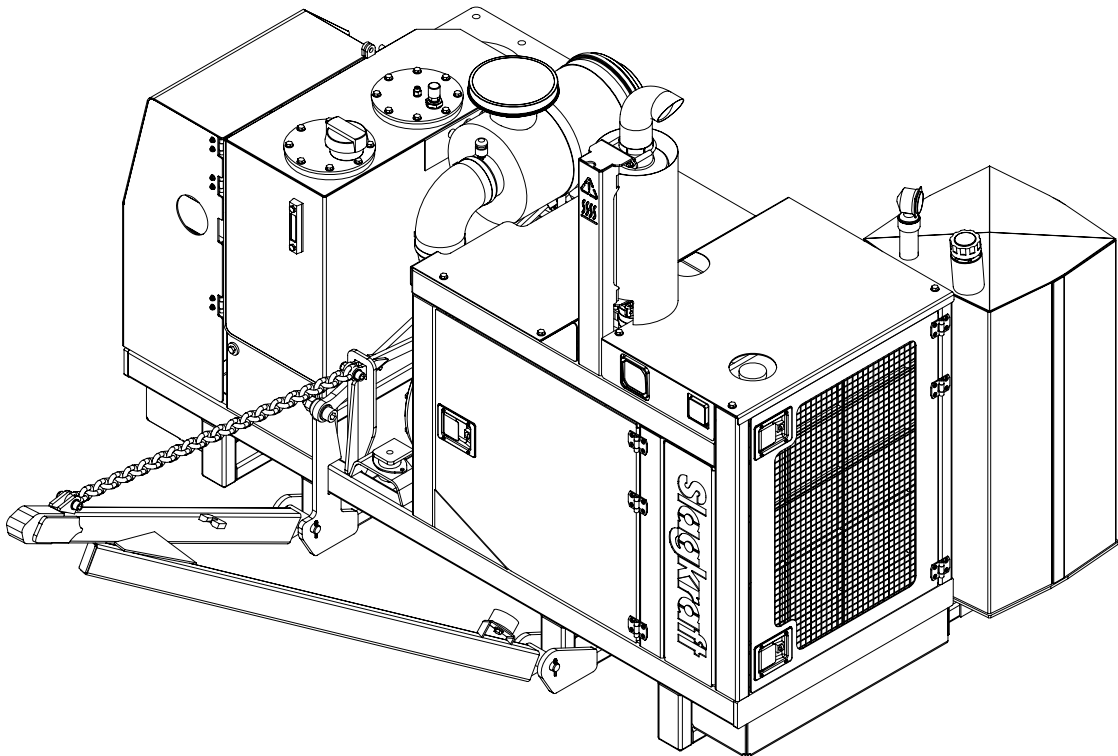

Slagkraft®

Reservdelskatalog till Motorpaket Craft 600-serie

Spare parts to Power pack Craft 600-serie

✉ Cranab AB, S-922 82 VINDELN, SWEDEN ☎ +46-933-135 00

Femte upplagan (juli 2013)

Copyright©. Alla rättigheter förbehålles, inklusive rätten att reproducera denna bok, eller delar därav, i vilken form som helst, utan skriftligt medgivande från Cranab AB.

Fifth edition (july 2013)

Copyright©. All rights reserved, including the right to reproduce this manual, or parts thereof, in any form whatsoever without the written consent of Cranab AB.