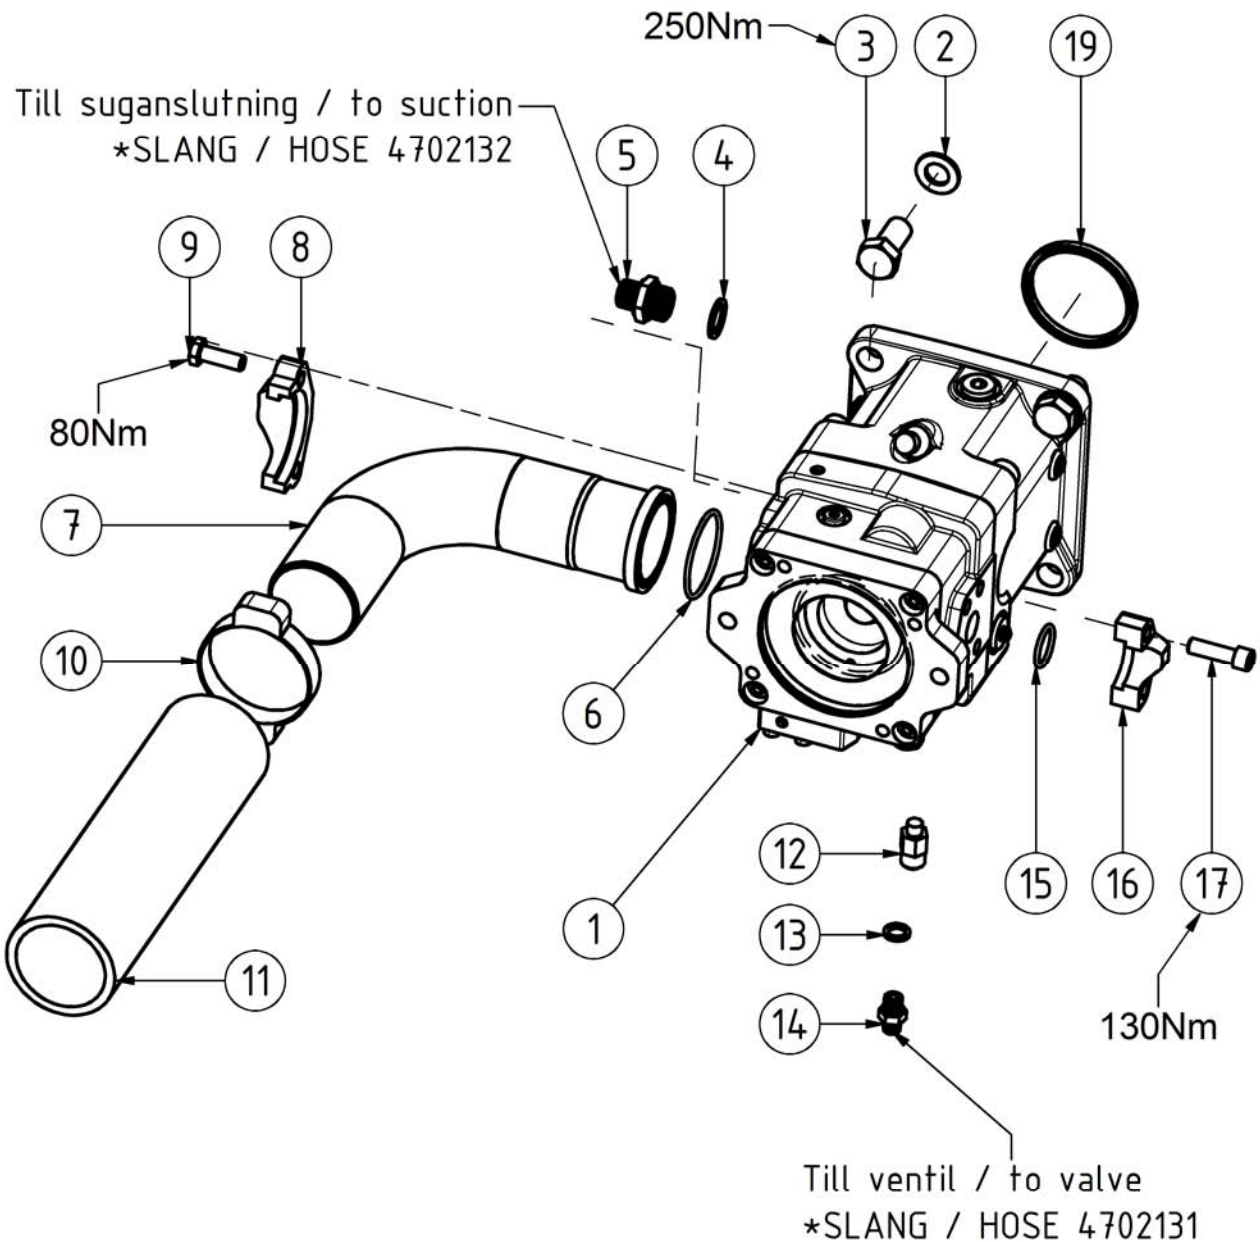

AGGREGATPUMP C601 / C602 FLAIL PUMP C601 / C602

Sida / Page: 1 (2)

* För SC160 kran / For SC160 krane

Pos Fig	Ant Qty	Benämning	Description	Art. nr Part. nr