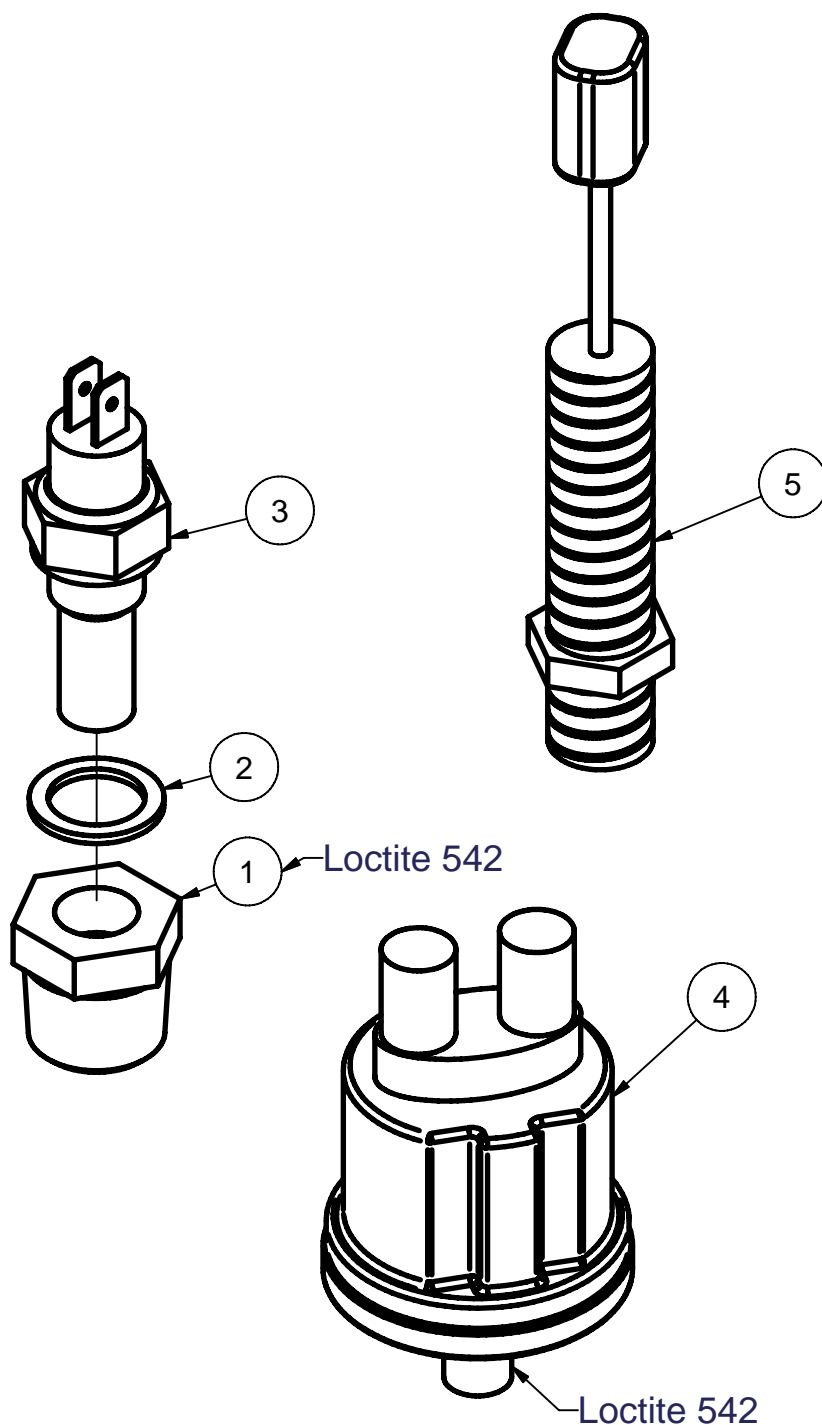

Givare IVECO Sensors IVECO

Sida / Page: 1 (1)

1	1	Adapter KR1/2" - M14x1,5	Adaptor	5015996
2	1	Kopparbricka M14	Copper seal M14	1039115
3	1	Temperaturgivare	Temp. sensor	1041242
4	1	Oljetrycksgivare	Oil pressure sensor	1049157
5	1	Varvtalsgivare	Pickup	1042125
Pos Fig	Ant Qty	Benämning	Description	Art. nr Part. nr