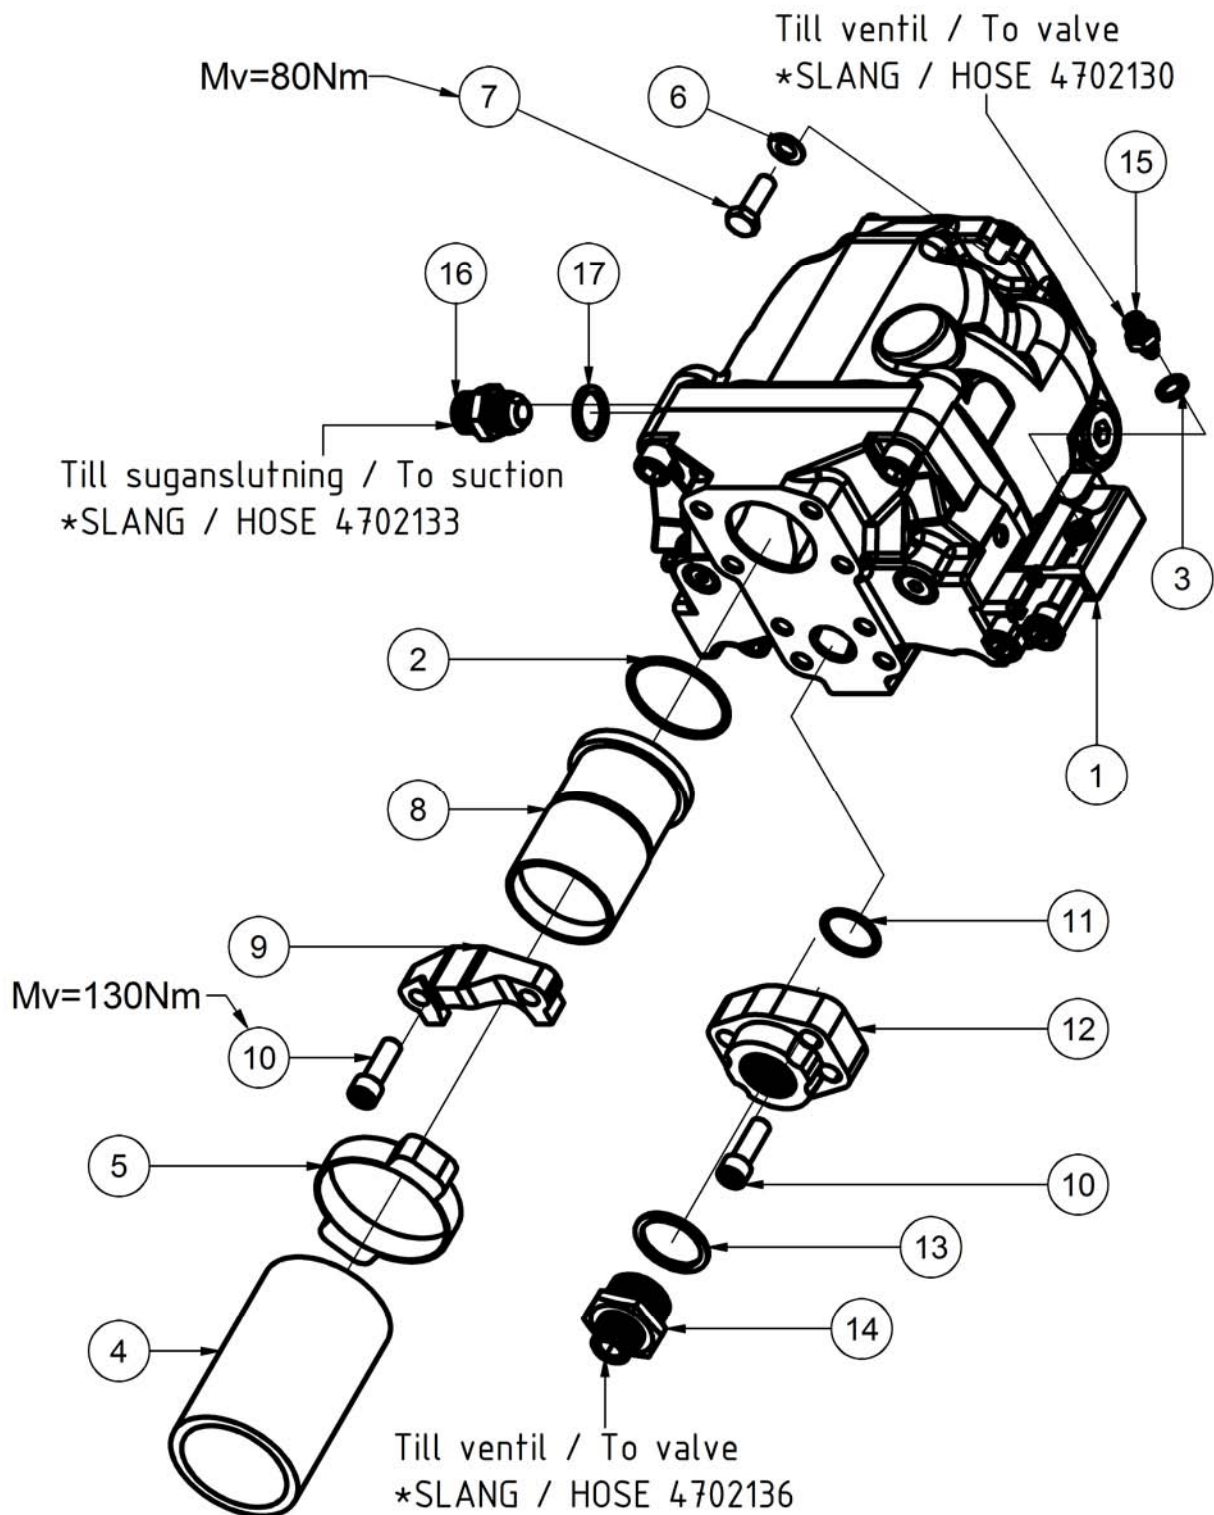

KRANPUMP Craft 602 BOOM PUMP Craft 602

Sida / Page: 1 (2)

* För SC160 kran / For SC160 krane

Pos Fig	Ant Qty	Benämning	Description	Art. nr Part. nr