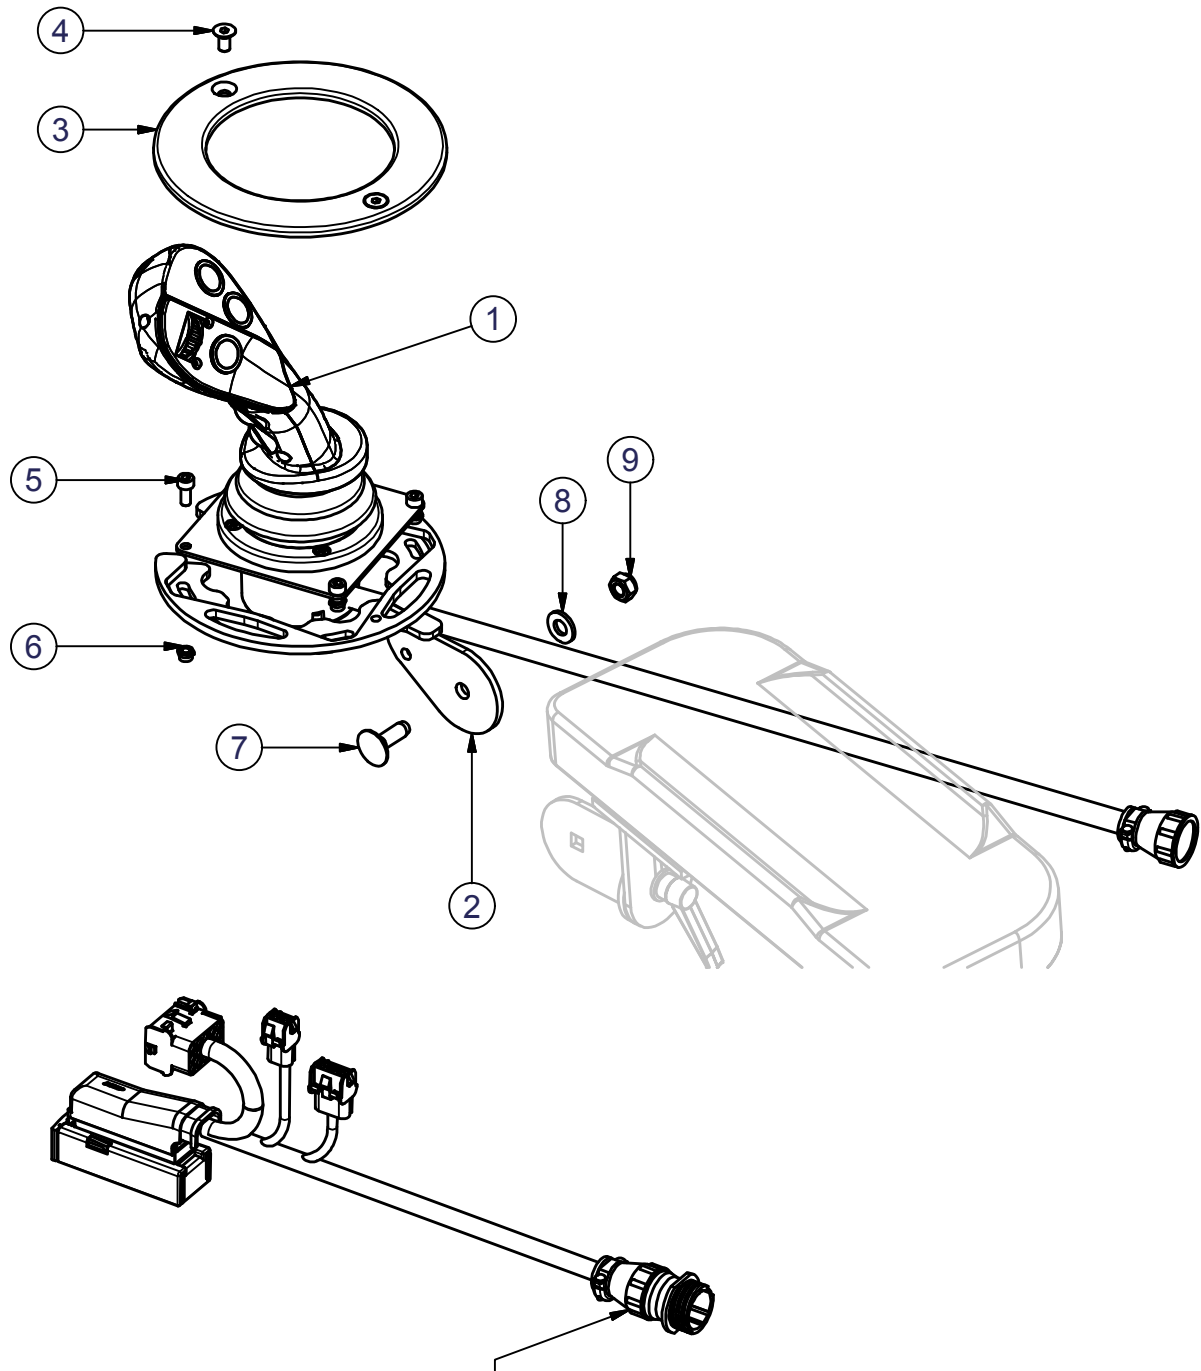

Joystick 2013

Adapterkabel 5018166 behövs för att använda ny joystick på maskiner tillverkade före 2013.

Adapter cable 5018166 needed to use the new joystick on machines manufactured before 2013.

Pos Fig	Ant Qty	Benämning	Description	Dimension	Art. nr Part. nr