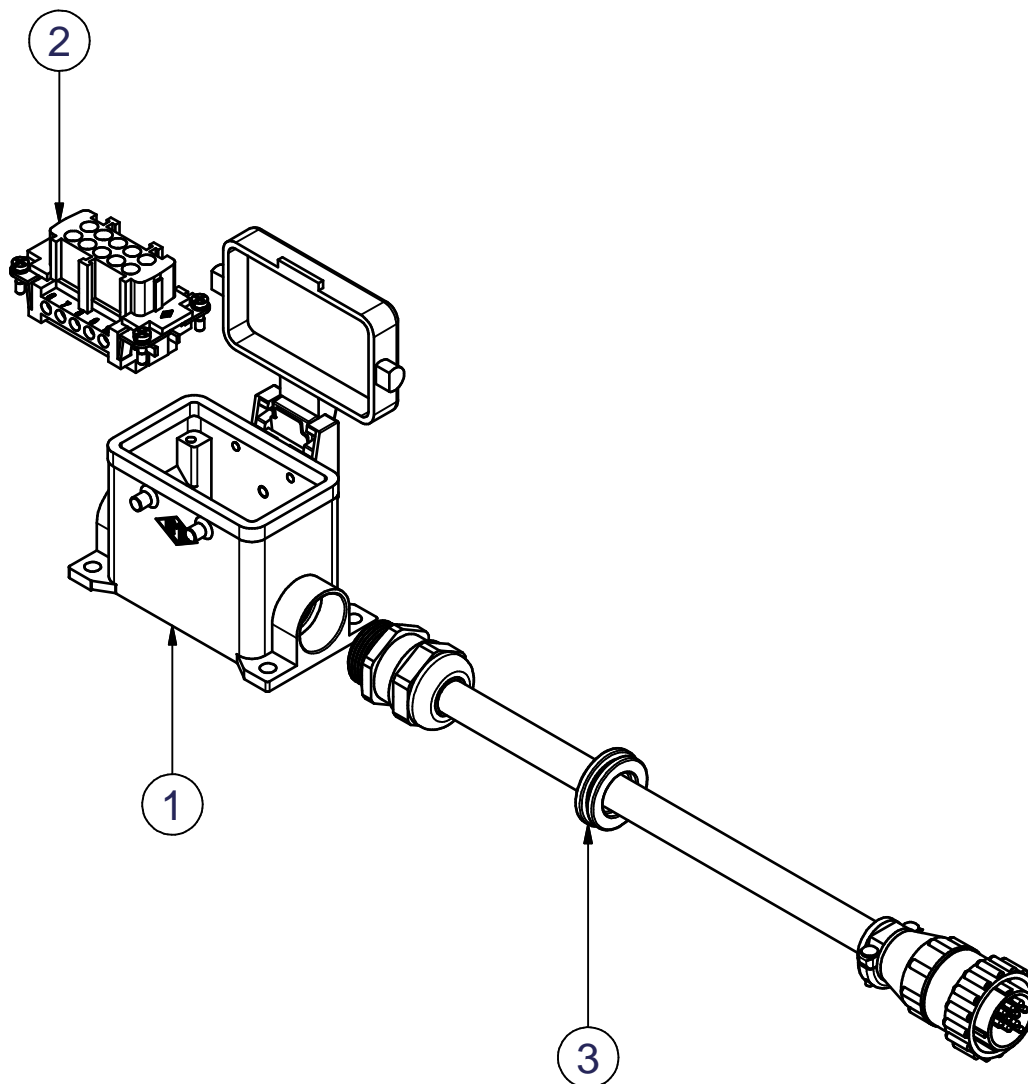

MELLANKABEL IQAN 2013

CABLE

Pos Fig	Ant Qty	Benämning	Description	Dimension	Art. nr Part. nr