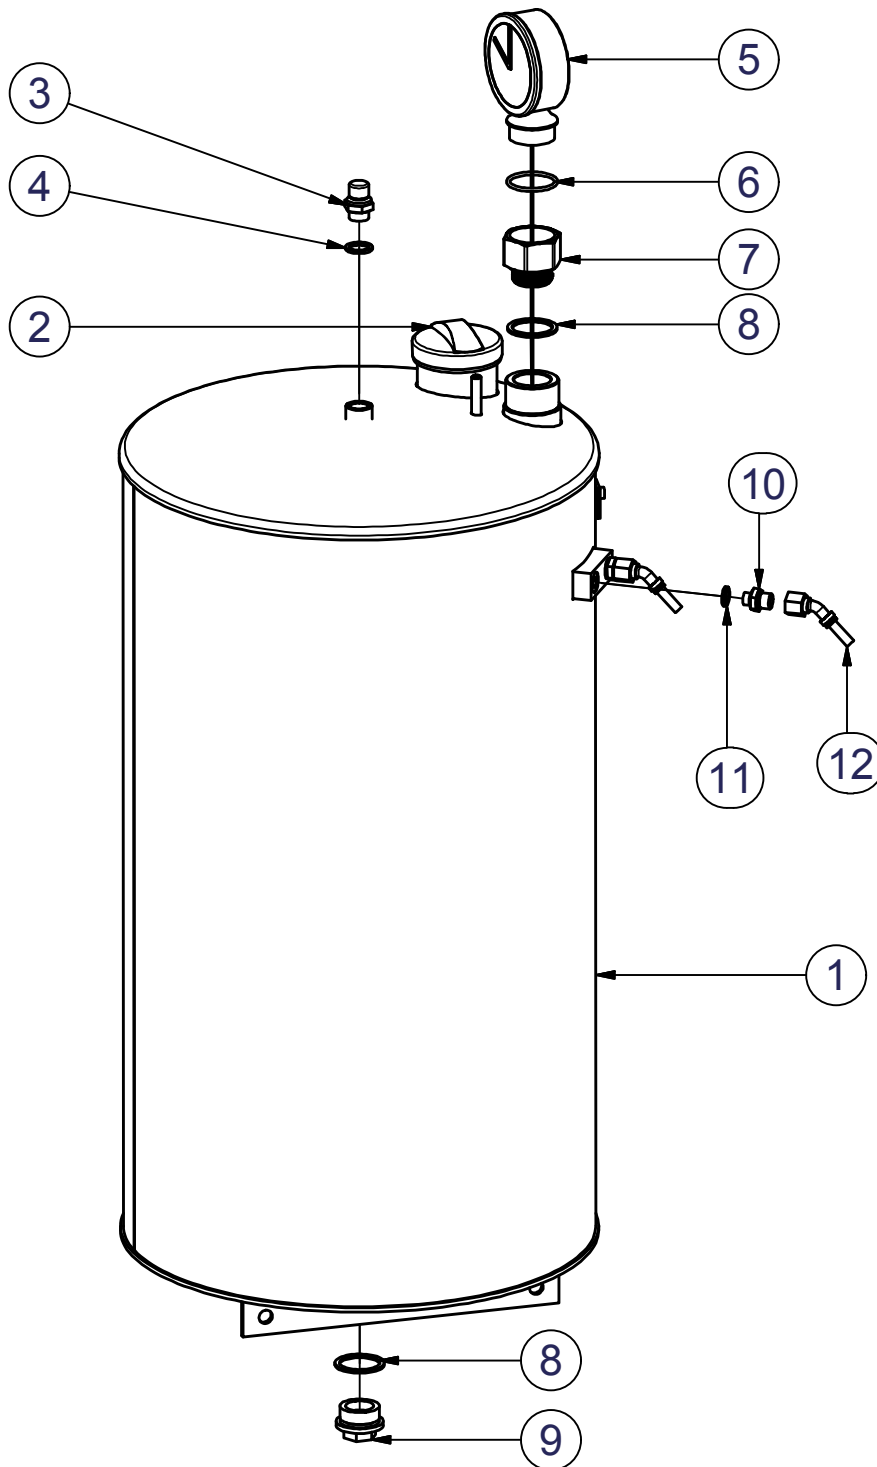

Extern chockventil C192 / C602 Cross-over valve C192 / C602

Sida / Page: 1 (1)

Gäller upp till maskin nr 390 och årsmodell 2006
Valid up to machine no 390 and year 2006

1	1	Ventilblock	Valve body	1046056
2	1	Chockventil 175 bar	Relief valve 175 bar	1043371
3	1	Chockventil 230 bar	Relief valve 230 bar	1040056
4	2	Gummistålbricka 3/4"	Tredo seal 3/4"	1005354
5	4	Gummistålbricka 1/2"	Tredo seal 1/2"	1001957
6	4	Adapter R1/2" x R1/2"	Adaptor R1/2" x R1/2"	5001021
7	4	Bricka BRB 11x22x2 fzb	Washer BRB 11x22x2	1043116
8	2	Nyloc M10 fzb	Nyloc nut M10	1005586
9	2	Skruv M6S10x80 fzb	Screw M6S10x80	1038264
10	2	Plugg R3/4"	Plug R3/4"	1040484
Pos Fig	Ant Qty	Benämning	Description	Art. nr Part. nr

DIESELTANK 150L KPL. CRAFT

FUEL TANK

Pos Fig	Ant Qty	Benämning	Description	Art. nr Part. nr
---------	---------	-----------	-------------	------------------

DIESELTANK 150L KPL. CRAFT
FUEL TANK

1	1	DIESELTANK 150 LITER	FUELTANK 150 LITER	5017970
2	1	TANKLOCK DIESELTANK 150L	TANK LOCK	5017971
3	1	LUFTFILTER DIESELTANK 150L	AIR FILTER	5017972
4	1	BR GSTB 1/2	TREDO SEAL 1/2	1001957
5	1	NIVÅMÄTARE STÄLLBART	LEVER GAUGE	5017975
6	1	O-RING 47,22x3,53	O-RING 47,22x3,53	1038249
7	1	ADAPTER 137-20-24	ADAPTER G11.4-G1.1/2	5017976
8	2	BR GSTB 1.1/4	TREDO SEAL 1.1/4	1005388
9	1	MAGNETPROPP G1.1/4	MAGNETIC PLUG G1.1/4	5012045
10	2	ADAPTER 202-04-06	ADAPTER G1/4-G3/8	1039684
11	2	BR GSTB 1/4	TREDO SEAL 1/4	1039494
12	2	PRESSNIPPEL G3/8 - 45°	CONNECTOR 3/8" 45°	5017977
Pos Fig	Ant Qty	Benämning	Description	Art. nr Part. nr