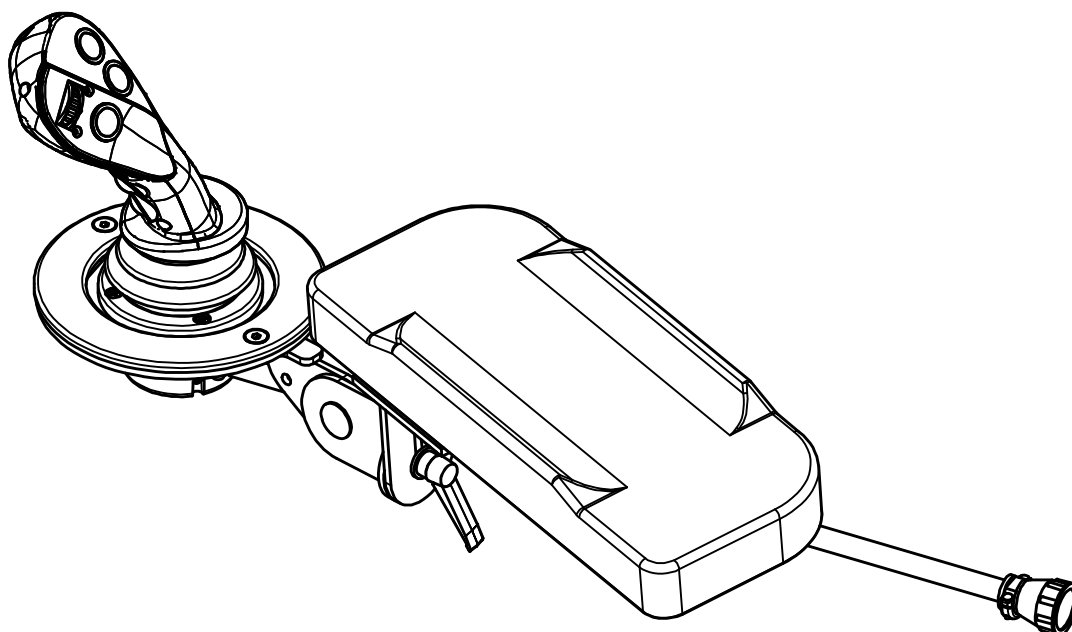

Joystick 2013

1	1	JOYSTICK 2013	JOYSTICK 2013		5018121
2	1	SPAKHÅLLARE	BRACKET		5016704
3	1	STÖD	SUPPORT		5016746
4	2	SKRUV	SCREW	MF6S 8.8 M6x12	1043186
5	4	SKRUV	SCREW	MC6S 8.8 M5x12	1046312
6	4	MUTTER	LOCK NUT	LÅSML 8 M5	1043777
7	1	SKRUV	SCREW	MVBF 4.6 M8x25	1061267
8	1	BRICKA	WASHER	BRB 9x18x2	1042951
9	1	MUTTER	LOCK NUT	LÅSML 8 M8	1038215
Pos Fig	Ant Qty	Benämning	Description	Dimension	Art. nr Part. nr