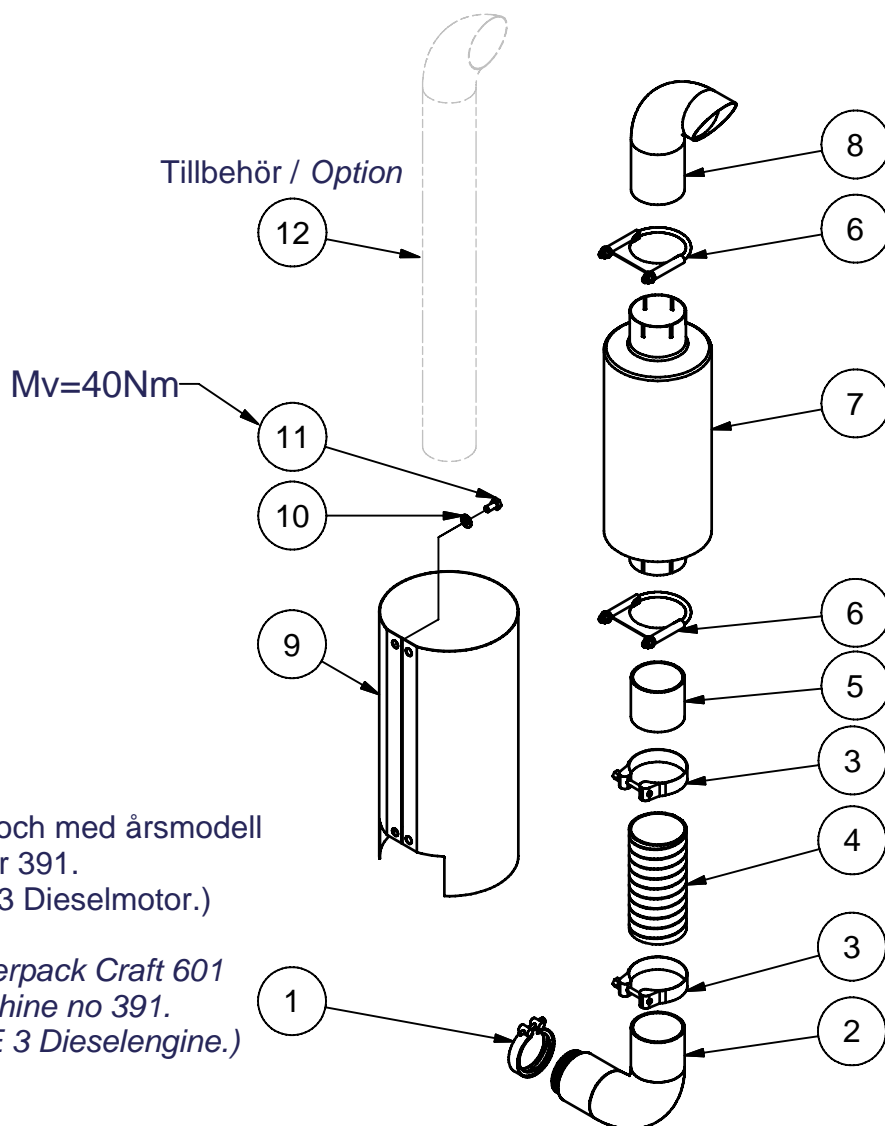

Avgassystem N67MNTX Exhaust IVECO N67MNTX

Sida / Page: 1 (1)

Gäller för Craft 601 från och med årsmodell 2007 och maskinnummer 391.
(Motorpaket med STEG 3 Dieselmotor.)

Exhaust system for powerpack Craft 601 from year 2007 and machine no 391.
(Powerpack with STAGE 3 Dieselengine.)

1	1	Klammer	Clip	1042665
2	1	Avgasstos N67MNTX	Exh. outlet	5017059
3	2	Klamma Supra 91-97mm	Clamp	1042729
4	1	Flex slang 3,5" L=0,2m	Flex tube 3,5"	1042721
5	1	Rör 88,9x3,2	Pipe	5017058
6	2	Giljotinklamma 3,5"	Clamp 3,5"	1042725
7	1	Ljuddämpare 3,5"	Silencer 3,5"	1042724
8	1	Slutrör	Tail pipe	5015947
9	1	Plåt t=0,7mm	Protection	5017062
10	4	Bricka BRB 11x22x2 fzb	Washer BRB 11x22x2	1043116
11	4	Skruv M6S10x20 fzb	Screw M6S10x20	1043850
12		Slutrör L=914mm	Stack pipe L=36"	1042726
Pos Fig	Ant Qty	Benämning	Description	Art. nr Part. nr