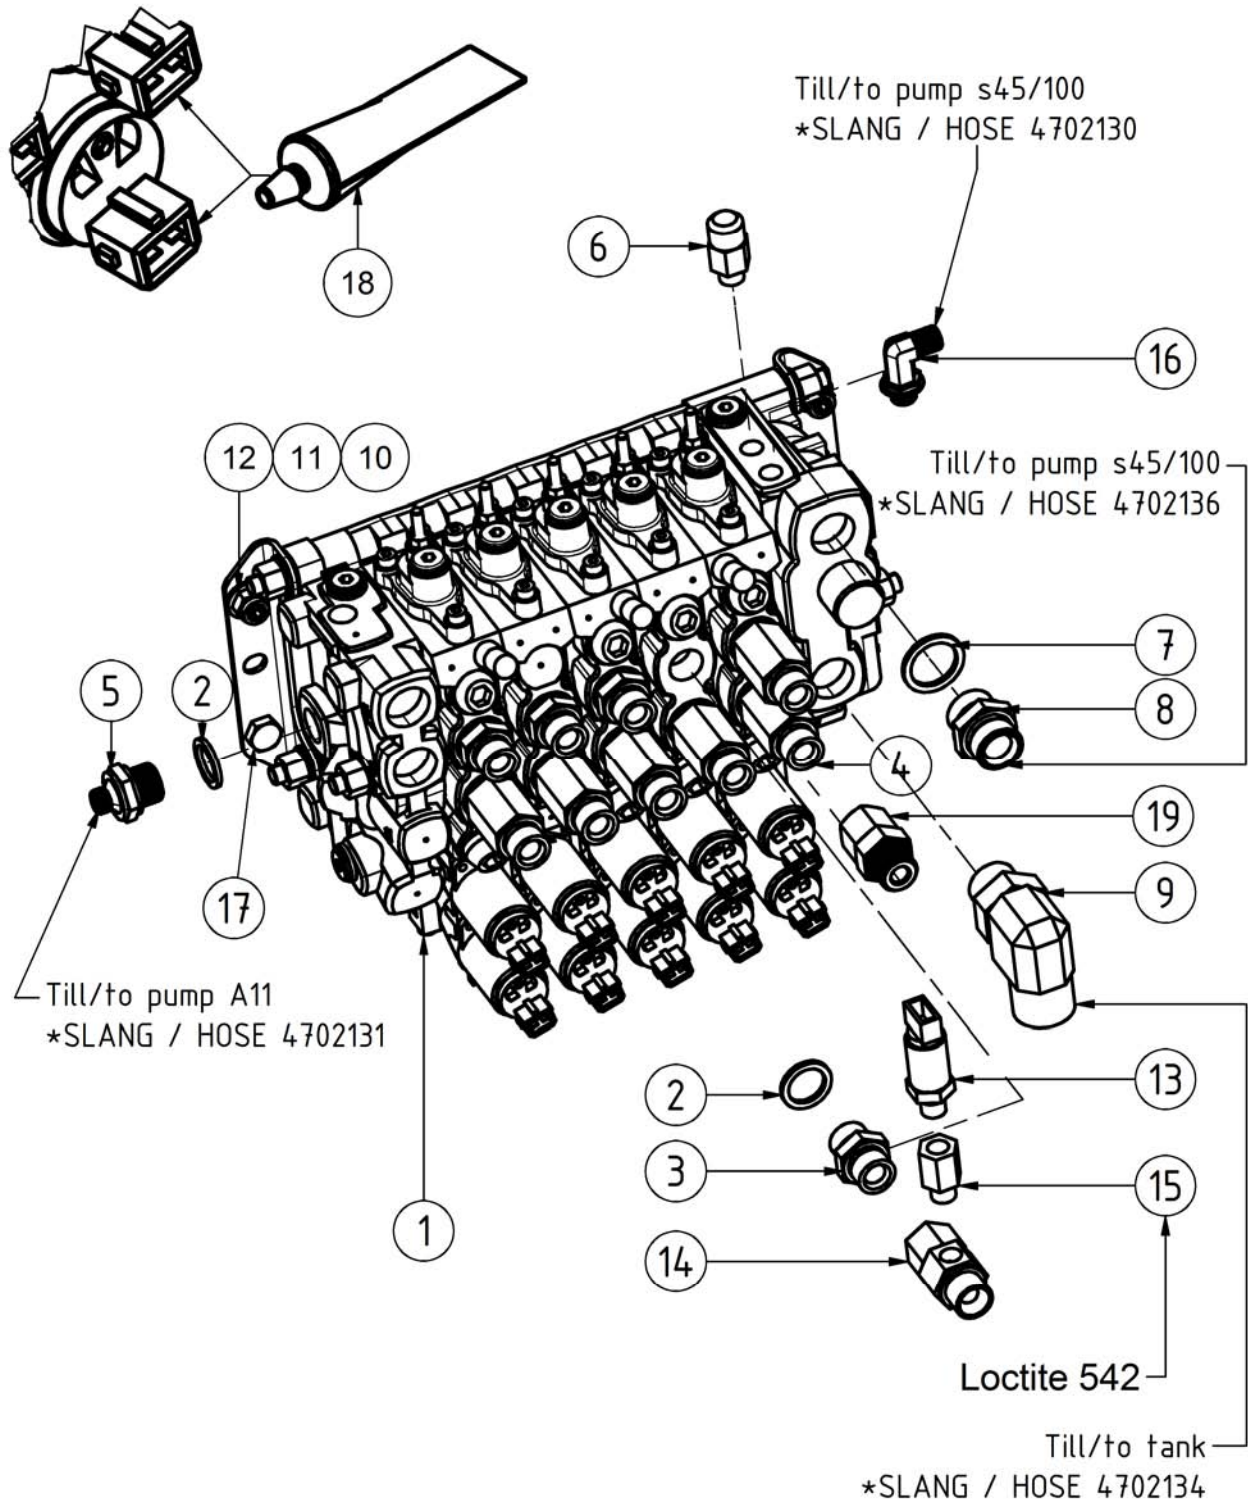

MANÖVERVENTIL Craft 602 CONTROL VALVE Craft 602

Sida / Page: 1 (2)

* För SC160 kran / För SC160 krane

Pos Fig	Ant Qty	Benämning	Description	Art. nr Part. nr