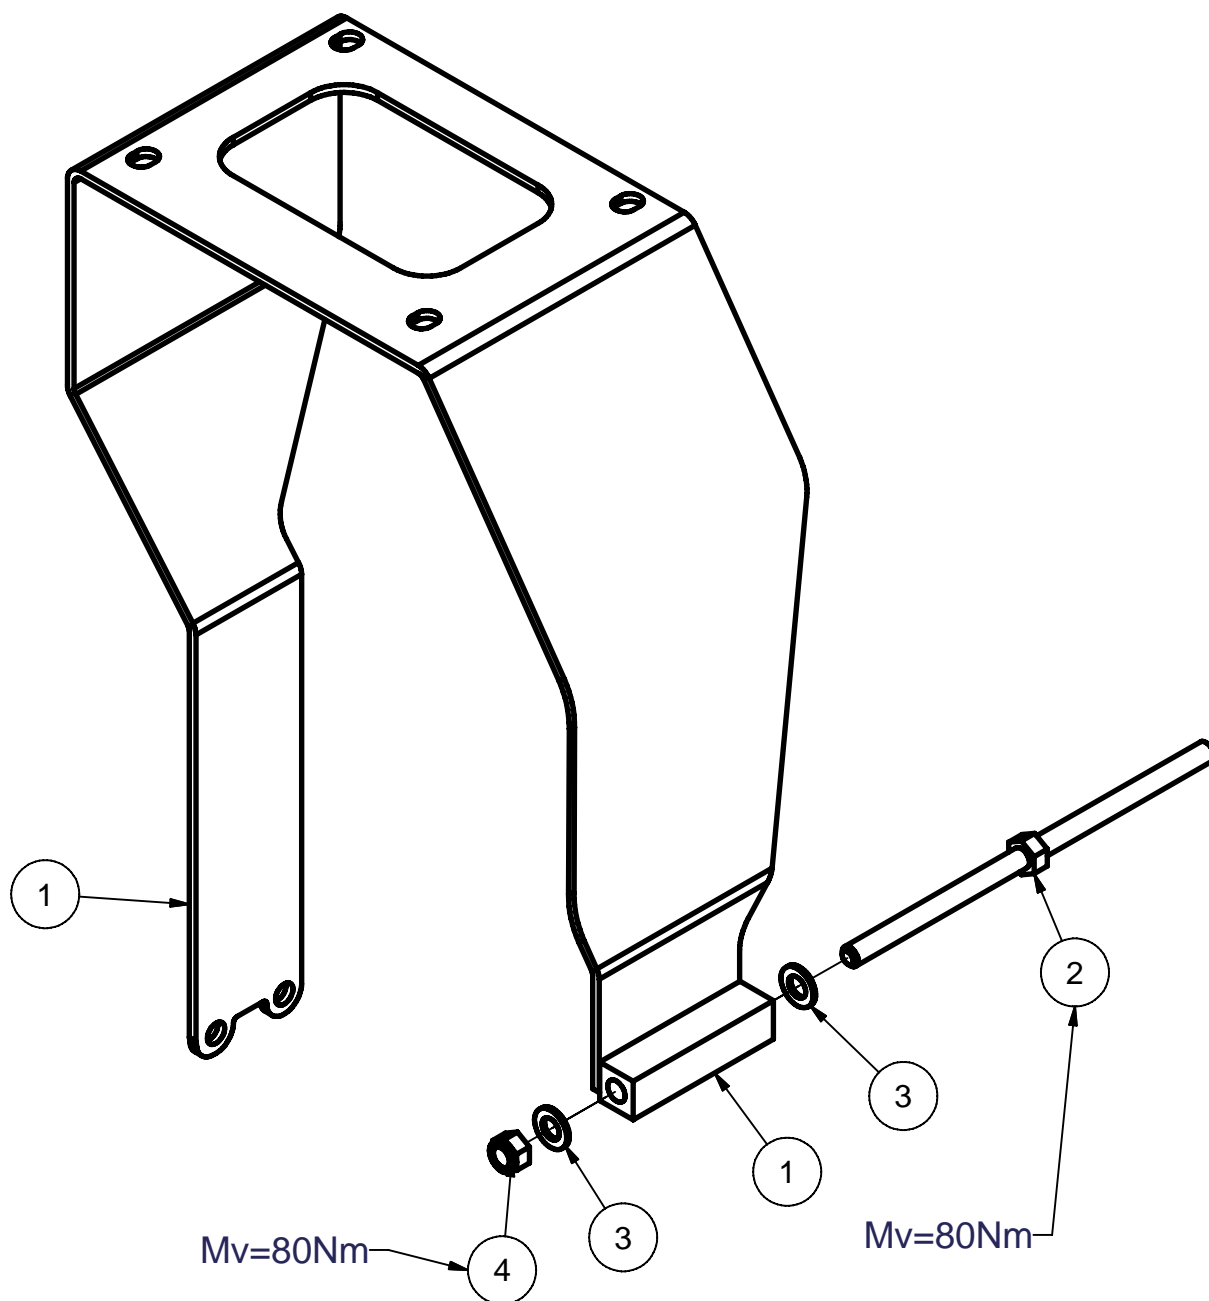

Luftfilterfäste Air filter bracket

Sida / Page: 1 (1)

1	1	Luftfilterfäste	Air filter bracket	5016800
2	1	Pinnskruv (IVECO)	Bolt (IVECO)	8036371
3	2	Bricka BRB 13x24x2 fzb	Washer BRB 13x24x2	1039106
4	1	Nyloc M12 fzb	Nyloc nut M12	1049121
Pos Fig	Ant Qty	Benämning	Description	Art. nr Part. nr