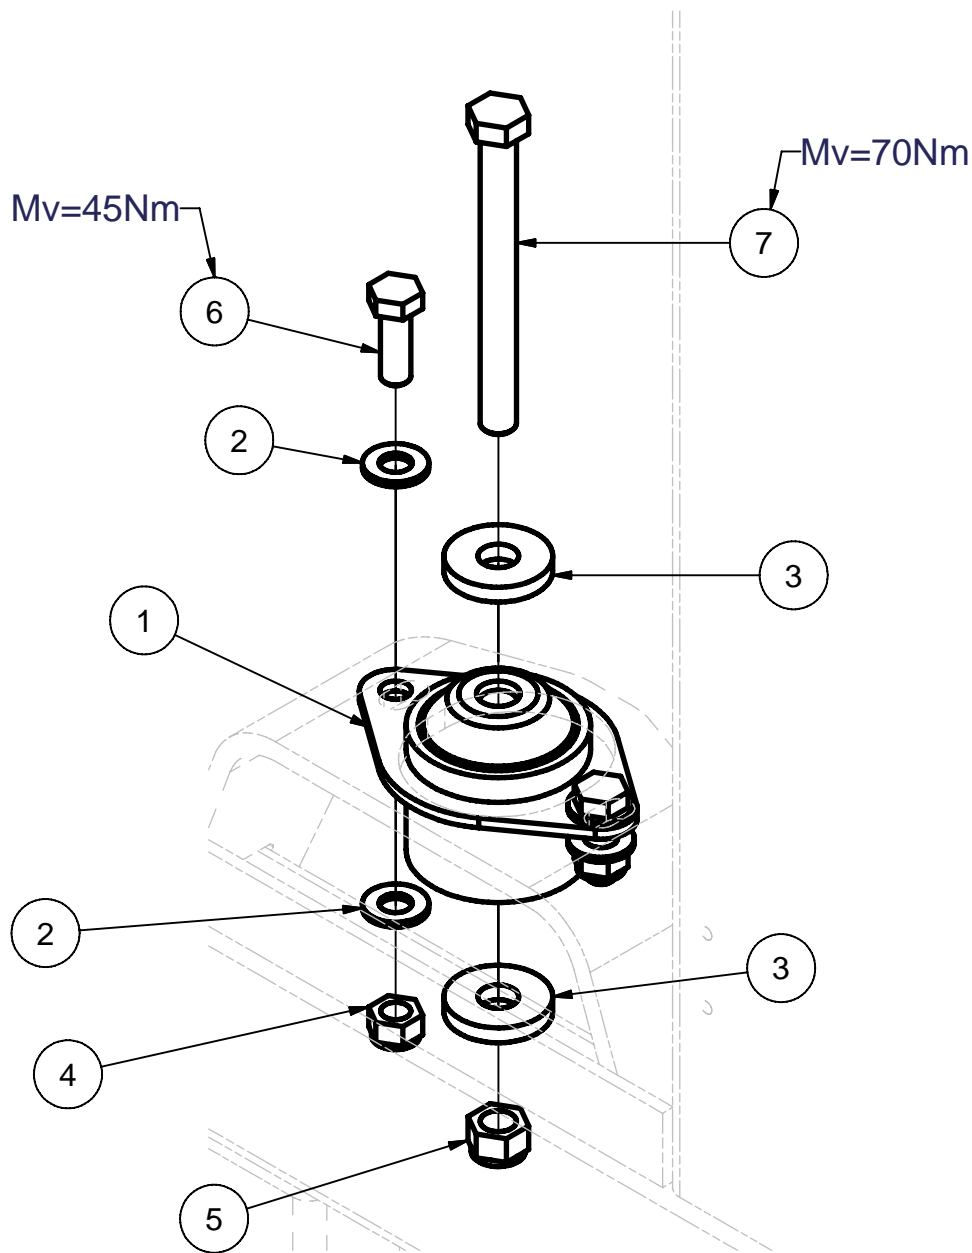

Motorkuddar IVECO NEF El. mounting pads IVECO NEF

Sida / Page: 1 (1)

1	4	Motorkudde IVECO	Mounting pad IVECO	93930-629
2	16	Bricka BRB 11x22x2 fzb	Washer BRB 11x22x2	1043116
3	8	Bricka TBRSB 13,5x36x6 fzb	Washer 13,5x36x6	1041235
4	8	Nyloc M10 fzb	Nyloc nut M10	1005586
5	4	Nyloc M12 fzb	Nyloc nut M12	1049121
6	8	Skruv M6S10x30 fzb	Screw M6S10x30	1043876
7	4	Skruv M6S12x120 fzb	Screw M6S12x120	1043140
Pos Fig	Ant Qty	Benämning	Description	Art. nr Part. nr