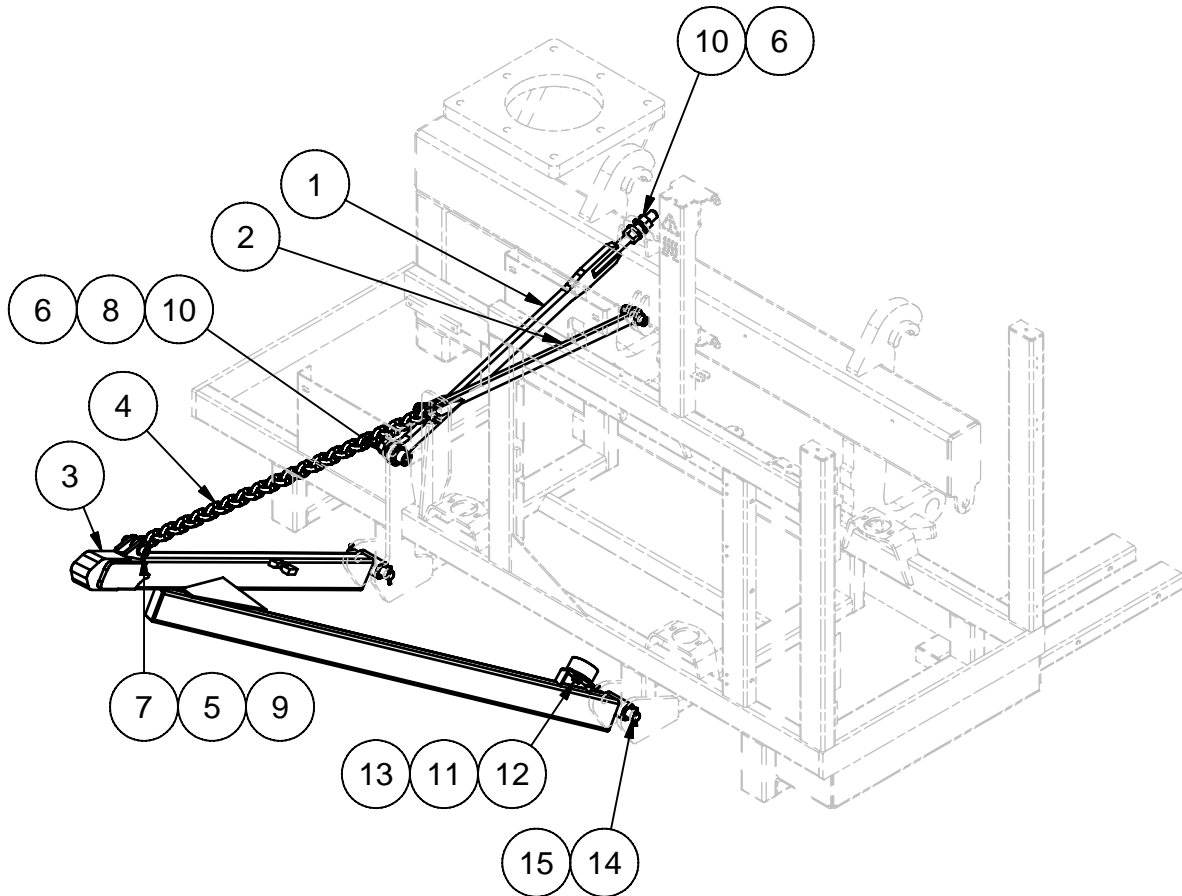

Stöd Support

Sida / Page: 1 (1)

1	1	Sträv	Stay	5013030
2	1	Dragstång	Tension rod	5016167
3	1	Transportstöd	Support	5013092
4	1	Kätting 13mm-1,5m	Chain 13mm-1,5m	5013426
5	6	Bricka BRB 17x30x3 fzb	Washer BRB 17x30x3	1039346
6	4	Bricka BRB 25x45x4 fzb	Washer BRB 25x45x4	1048461
7	3	Skruv MC6S 16x60 12.9	Screw MC6S 16x60	1042548
8	1	Skruv MC6S 24x80 12.9	Screw MC6S 24x80	1043181
9	3	Nyloc M16 Stål 10 fzb	Nyloc nut M16	1039116
10	3	Mutter M6M24 fzb	Nut M6M24	1046531
11	1	Nordlockbricka M12	Nordlock washer M12	1046440
12	1	Skruv M6S12x20 fzb	Screw M6S12x20	1043926
13	1	Vibrationsdämpare	Rubber cushion	1046507
14	2	Tapp	Bolt	5012883
15	4	Saxpinne 6x40	Split pin 6x40	1048321
Pos Fig	Ant Qty	Benämning	Description	Art. nr Part. nr